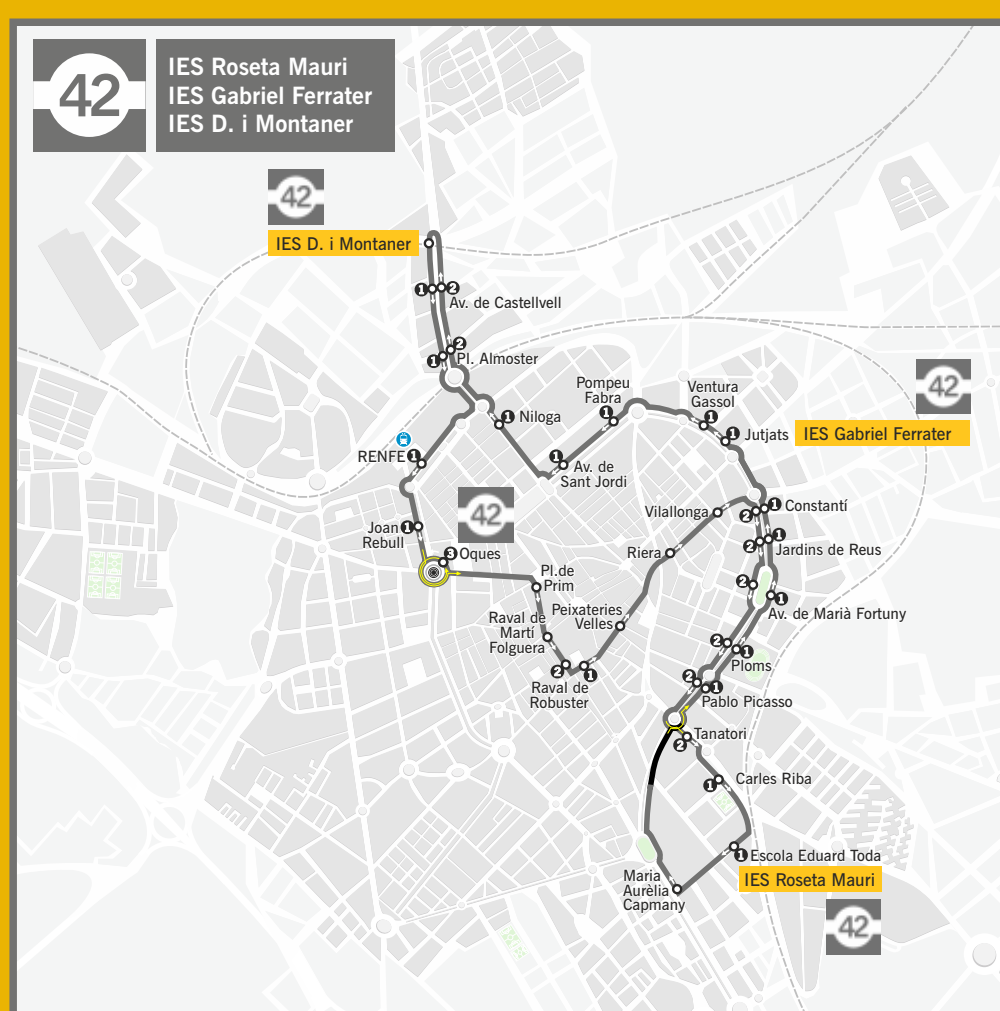

11 IES D. i Montaner → Reus centre → Barri Montserrat

61	36	115	130	129	54	87	72	11	50	40	25	134	23	30	159	28	15	34	153	98	53	13
08:26	08:27	08:28	08:31	08:31	08:32	08:33	08:35	08:36	08:37	08:38	08:39	08:40	08:41	08:42	08:44	08:46	08:47	08:48	08:49	08:50	08:50	08:51

41 IES Gabriel Ferrater / IES Gaudí - M. Carandell / IES D. i Montaner

144	149	105	43	91	66	129	54	87	72	11	50	155	68	25	134	23	30	159	28	15	34	153	98	53	13													
07:25	07:25	07:26	07:28	07:30	07:31	07:31	07:32	07:32	07:34	07:35	07:36	07:37	07:38	07:39	07:40	07:41	07:41	07:43	07:44	07:45	07:46	07:50	07:50	07:52	07:54	07:56	07:57	07:58	08:00	08:01	08:03	08:09	08:10	08:10	08:11	08:11	08:13	08:13

11 IES D. i Montaner → Reus centre → Barri Montserrat

61	36	115	130	129	54	87	72	11	50	40	25	134	23	30	159	28	15	34	153	98	53	13
08:46	08:47	08:48	08:51	08:52	08:53	08:55	08:56	08:57	08:58	08:59	09:00	09:01	09:02	09:04	09:06	09:07	09:08	09:09	09:10	09:10	09:11	

42 IES D. i Montaner

93	118	123	219	124	103	133	162	127	64	9	121	94	147	171	221	223	95	122	10	168	128	69	156	51	12	88	116	37	61	36	115	130	67	93
07:42	07:43	07:43	07:44	07:44	07:45	07:49	07:51	07:53	07:55	07:57	07:58	07:58	08:00	08:01	08:02	08:05	08:06	08:07	08:08	08:09	08:11	08:12	08:13	08:15	08:16	08:18	08:19	08:23	08:24	08:25	08:27	08:28	08:30	

Nota informativa

- IES Gaudí-Mas Carandell Consulteu també línia 10
- IES Gabriel Ferrater Consulteu també línia 50
- IES Roseta Mauri Consulteu també línia 60