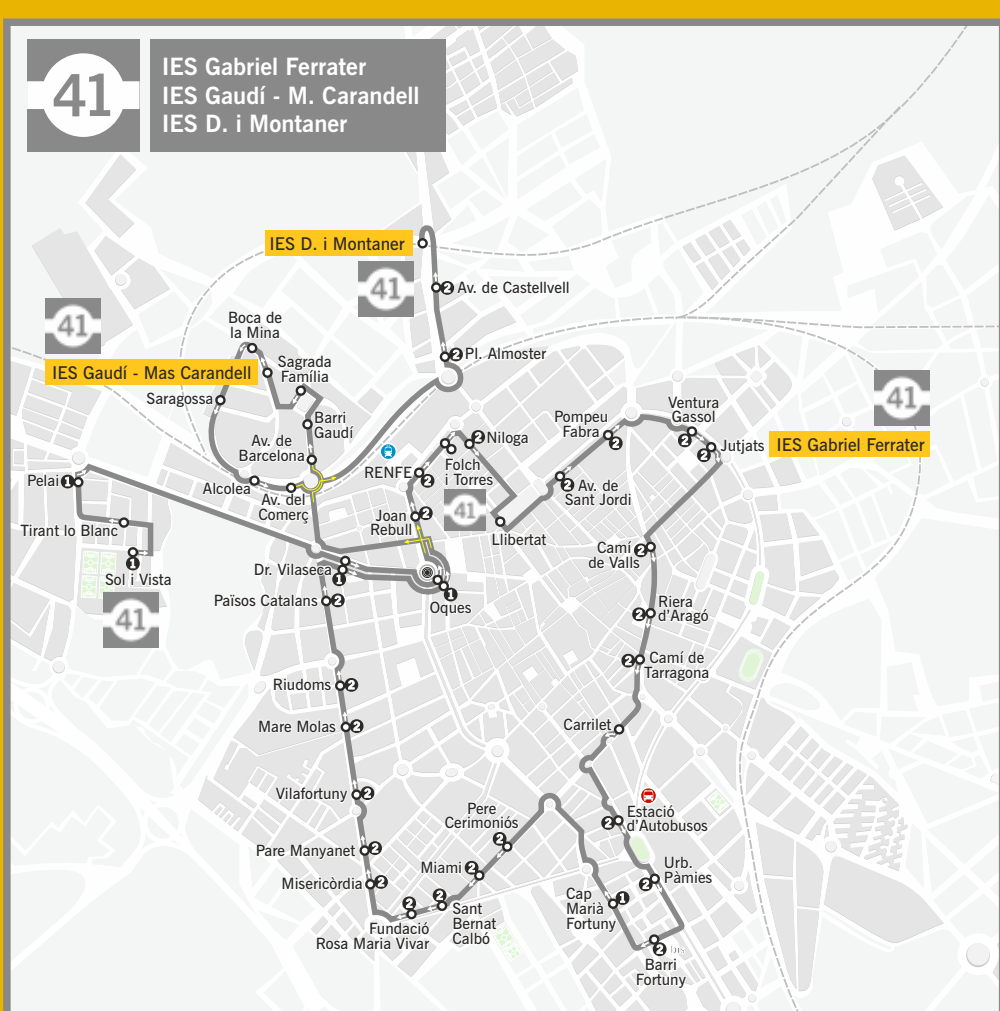

11 IES D. i Montaner → Reus centre → Barri Montserrat

61	36	115	130	129	54	87	72	11	50	40	25	134	23	30	159	28	15	34	153	98	53	13
08:26	08:27	08:28	08:31	08:31	08:32	08:33	08:35	08:36	08:37	08:38	08:39	08:40	08:41	08:42	08:44	08:46	08:47	08:48	08:49	08:50	08:50	08:51

41 IES Gabriel Ferrater / IES Gaudí - M. Carandell / IES D. i Montaner

144	149	105	43	91	66	129	54	87	72	11	50	155	68	25	134	23	30	159	28	15	34	153	98	53	13													
07:25	07:25	07:26	07:28	07:30	07:31	07:31	07:32	07:32	07:34	07:35	07:36	07:37	07:38	07:39	07:40	07:41	07:41	07:43	07:44	07:45	07:46	07:50	07:50	07:52	07:54	07:56	07:57	07:58	08:00	08:01	08:03	08:09	08:10	08:10	08:11	08:11	08:13	08:13

11 IES D. i Montaner → Reus centre → Barri Montserrat

61	36	115	130	129	54	87	72	11	50	40	25	134	23	30	159	28	15	34	153	98	53	13
08:46	08:47	08:48	08:51	08:52	08:53	08:55	08:56	08:57	08:58	08:59	09:00	09:01	09:02	09:04	09:06	09:07	09:08	09:09	09:10	09:10	09:11	

42 IES D. i Montaner

93	118	123	219	124	103	133	162	127	64	9	121	94	147	171	221	223	95	122	10	168	128	69	156	51	12	88	116	37	61	36	115	130	67	93
07:42	07:43	07:43	07:44	07:44	07:45	07:49	07:51	07:53	07:55	07:57	07:58	07:58	08:00	08:01	08:02	08:05	08:06	08:07	08:08	08:09	08:11	08:12	08:13	08:15	08:16	08:18	08:19	08:23	08:24	08:25	08:27	08:28	08:30	

Nota informativa

- IES Gaudí-Mas Carandell Consulteu també línia 10
- IES Gabriel Ferrater Consulteu també línia 50
- IES Roseta Mauri Consulteu també línia 60