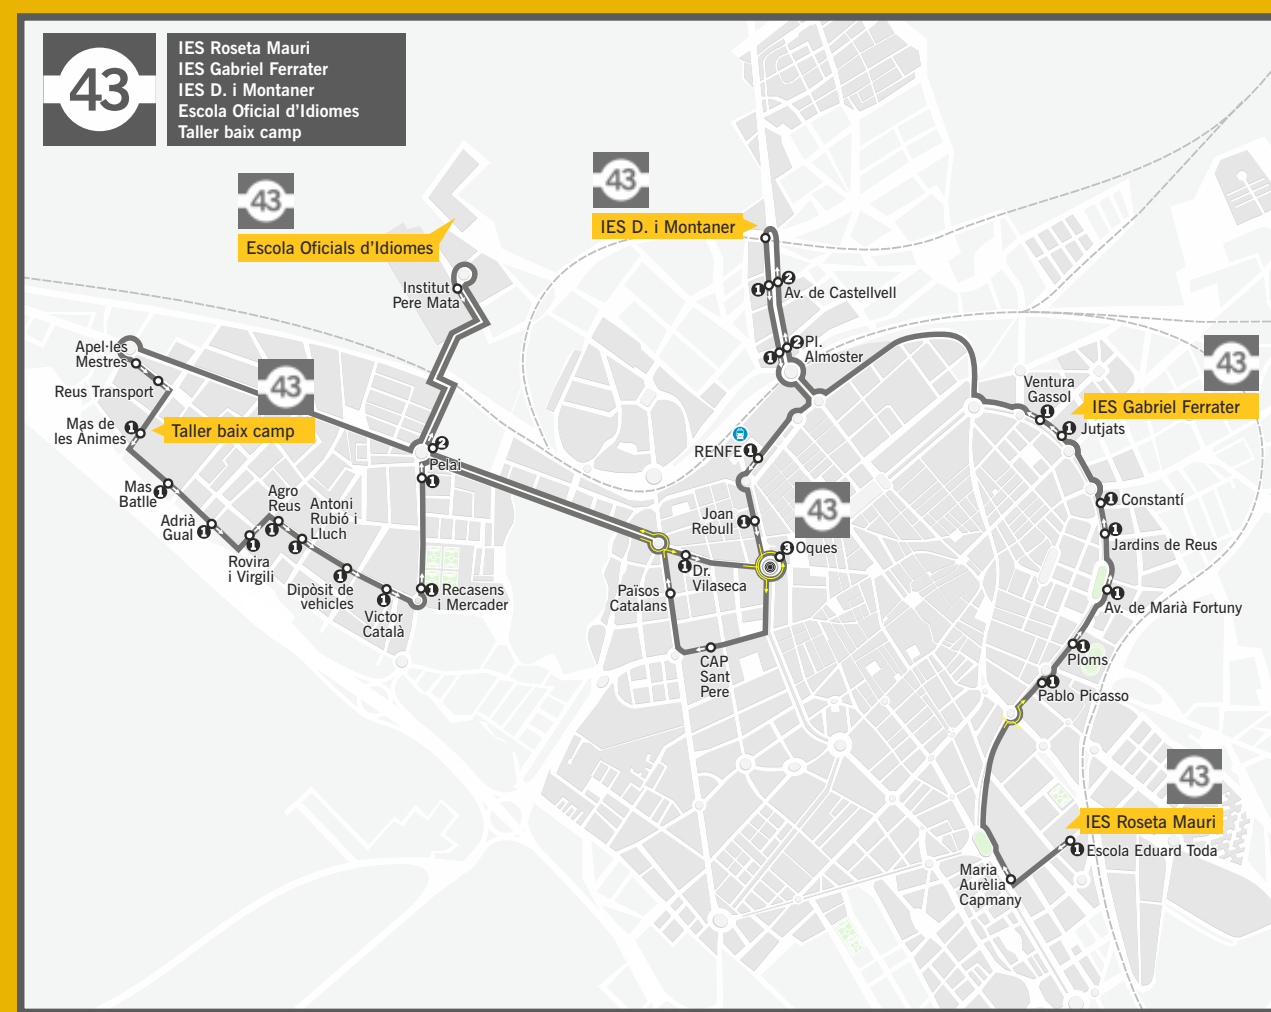

**Nota informativa**

- IES Gaudí-Mas Carandell Consulteu també línia 10
- IES Gabriel Ferrater Consulteu també línia 50
- IES Roseta Mauri Consulteu també línia 60

De dilluns a divendres

Funciona tot l'any

**43** IES Roseta Mauri / IES Gabriel Ferrater / IES D. i Montaner / E.O. d'Idiomes / Taller baix camp

221	223	95	122	10	168	128	69	156	116	37	61	36	115	130	67	93	29	96	104	63	247	132	79	77	3	140	5	8	39	158	126	105	43	93
14:58	14:59	15:02	15:03	15:04	15:05	15:06	15:08	15:09	15:13	15:14	15:16	15:17	15:18	15:20	15:21	15:23	15:26	15:27	15:30	15:31	15:35	15:36	15:37	15:38	15:39	15:39	15:40	15:40	15:40	15:41	15:41	15:42	15:45	15:47