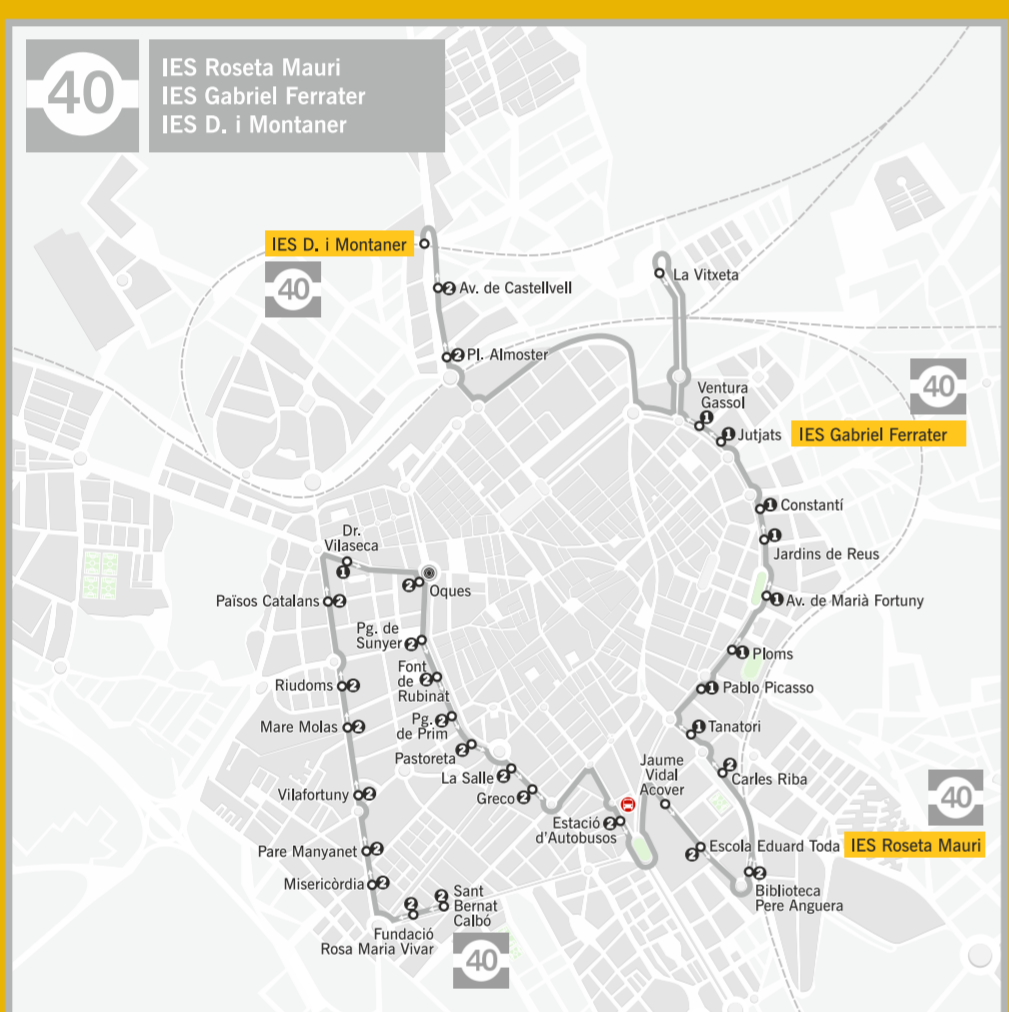

11 IES D. i Montaner → Reus centre → Barri Montserrat

61	36	115	130	129	54	87	72	11	50	40	25	134	23	30	159	28	15	34	153	98	53	13
08:26	08:27	08:28	08:31	08:31	08:32	08:33	08:35	08:36	08:37	08:38	08:39	08:40	08:41	08:42	08:44	08:46	08:47	08:48	08:49	08:50	08:50	08:51

41 IES Gabriel Ferrater / IES Gaudí - M. Carandell / IES D. i Montaner

144	149	105	43	91	66	129	54	87	72	11	50	155	68	25	134	23	30	159	28	15	34	153	98	53	13																
07:25	07:25	07:26	07:28	07:30	07:31	07:32	07:32	07:34	07:35	07:36	07:36	07:37	07:38	07:39	07:40	07:41	07:43	07:44	07:45	07:46	07:50	07:52	07:52	07:54	07:56	07:57	07:58	07:59	08:00	08:01	08:03	08:09	08:10	08:10	08:10	08:11	08:11	08:11	08:13	08:13	08:15

11 IES D. i Montaner → Reus centre → Barri Montserrat

61	36	115	130	129	54	87	72	11	50	40	25	134	23	30	159	28	15	34	153	98	53	13
08:46	08:47	08:48	08:51	08:51	08:52	08:53	08:55	08:56	08:57	08:58	08:59	09:00	09:01	09:02	09:04	09:06	09:07	09:08	09:09	09:10	09:10	09:11

42 IES Roseta Mauri / IES Gabriel Ferrater / IES D. i Montaner

93	118	123	219	124	103	133	162	127	64	9	121	94	147	171	221	223	95	122	10	168	128	69	156	51	12	88	116	37	61	36	115	130	67	93
07:42	07:43	07:43	07:44	07:44	07:45	07:49	07:51	07:53	07:55	07:57	07:58	07:58	07:59	08:00	08:01	08:02	08:05	08:06	08:07	08:08	08:09	08:11	08:12	08:13	08:15	08:16	08:19	08:23	08:24	08:25	08:27	08:28	08:30	

Nota informativa

- IES Gaudí-Mas Carandell Consulteu també línia **10**
- IES Gabriel Ferrater Consulteu també línia **50**
- IES Roseta Mauri Consulteu també línia **60**