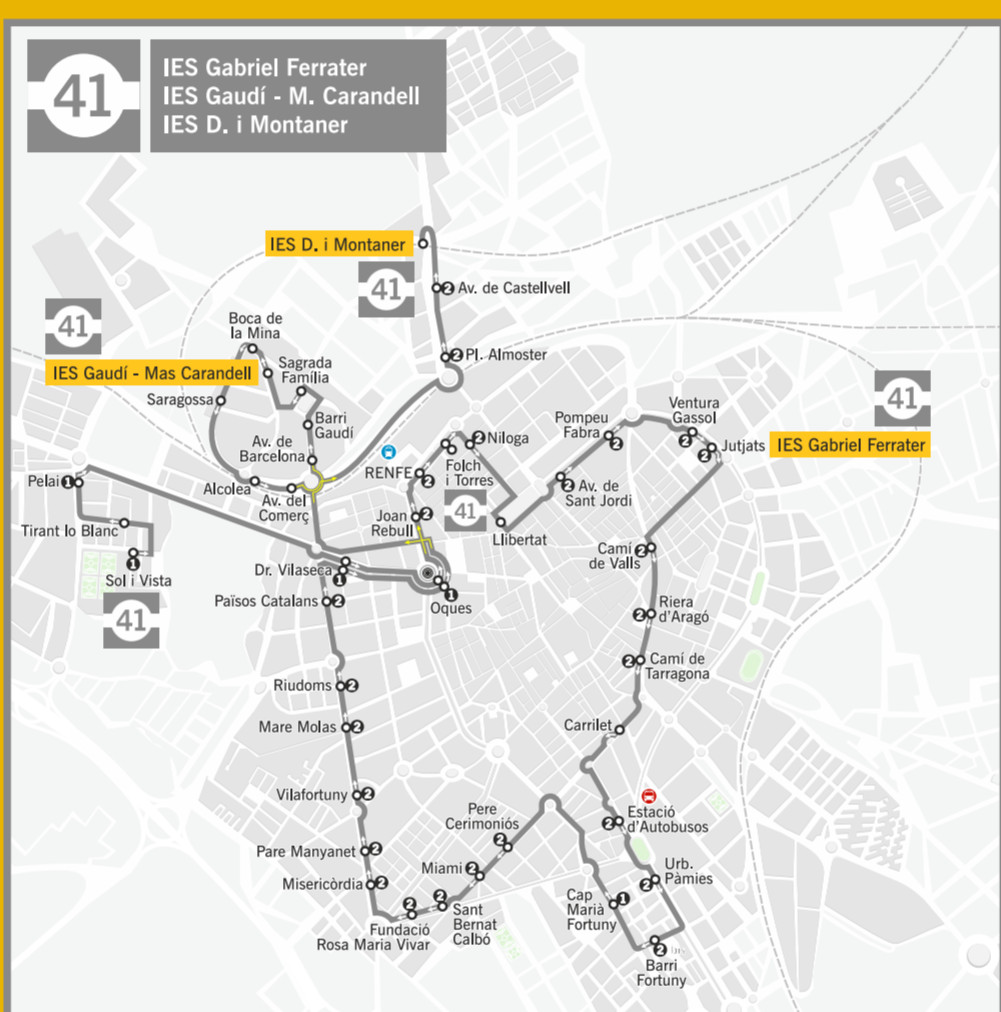

11 IES D. i Montaner → Reus centre → Barri Montserrat

61	36	115	130	129	54	87	72	11	50	40	25	134	23	30	159	28	15	34	153	98	53	13
08:26	08:27	08:28	08:31	08:31	08:32	08:33	08:35	08:36	08:37	08:38	08:39	08:40	08:41	08:42	08:44	08:46	08:47	08:48	08:49	08:50	08:50	08:51

41 IES Gabriel Ferrater / IES Gaudí - M. Carandell / IES D. i Montaner

144	149	105	43	91	66	129	54	87	72	11	50	155	68	25	134	23	30	159	28	15	34	153	98	53	13																
07:25	07:25	07:26	07:28	07:30	07:31	07:32	07:32	07:34	07:35	07:36	07:36	07:37	07:38	07:39	07:40	07:41	07:43	07:44	07:45	07:46	07:50	07:52	07:52	07:54	07:56	07:57	07:58	07:59	08:00	08:01	08:03	08:09	08:10	08:10	08:10	08:11	08:11	08:11	08:13	08:13	08:15

11 IES D. i Montaner → Reus centre → Barri Montserrat

61	36	115	130	129	54	87	72	11	50	40	25	134	23	30	159	28	15	34	153	98	53	13
08:46	08:47	08:48	08:51	08:51	08:52	08:53	08:55	08:56	08:57	08:58	08:59	09:00	09:01	09:02	09:04	09:06	09:07	09:08	09:09	09:10	09:10	09:11

42 IES Roseta Mauri / IES Gabriel Ferrater / IES D. i Montaner

93	118	123	219	124	103	133	162	127	64	9	121	94	147	171	221	223	95	122	10	168	128	69	156	51	12	88	116	37	61	36	115	130	67	93
07:42	07:43	07:43	07:44	07:44	07:45	07:49	07:51	07:53	07:55	07:57	07:58	07:58	07:59	08:00	08:01	08:02	08:05	08:06	08:07	08:08	08:09	08:11	08:12	08:13	08:15	08:16	08:19	08:23	08:24	08:25	08:27	08:28	08:30	

Nota informativa

- IES Gaudí-Mas Carandell Consulteu també línia **10**
- IES Gabriel Ferrater Consulteu també línia **50**
- IES Roseta Mauri Consulteu també línia **60**