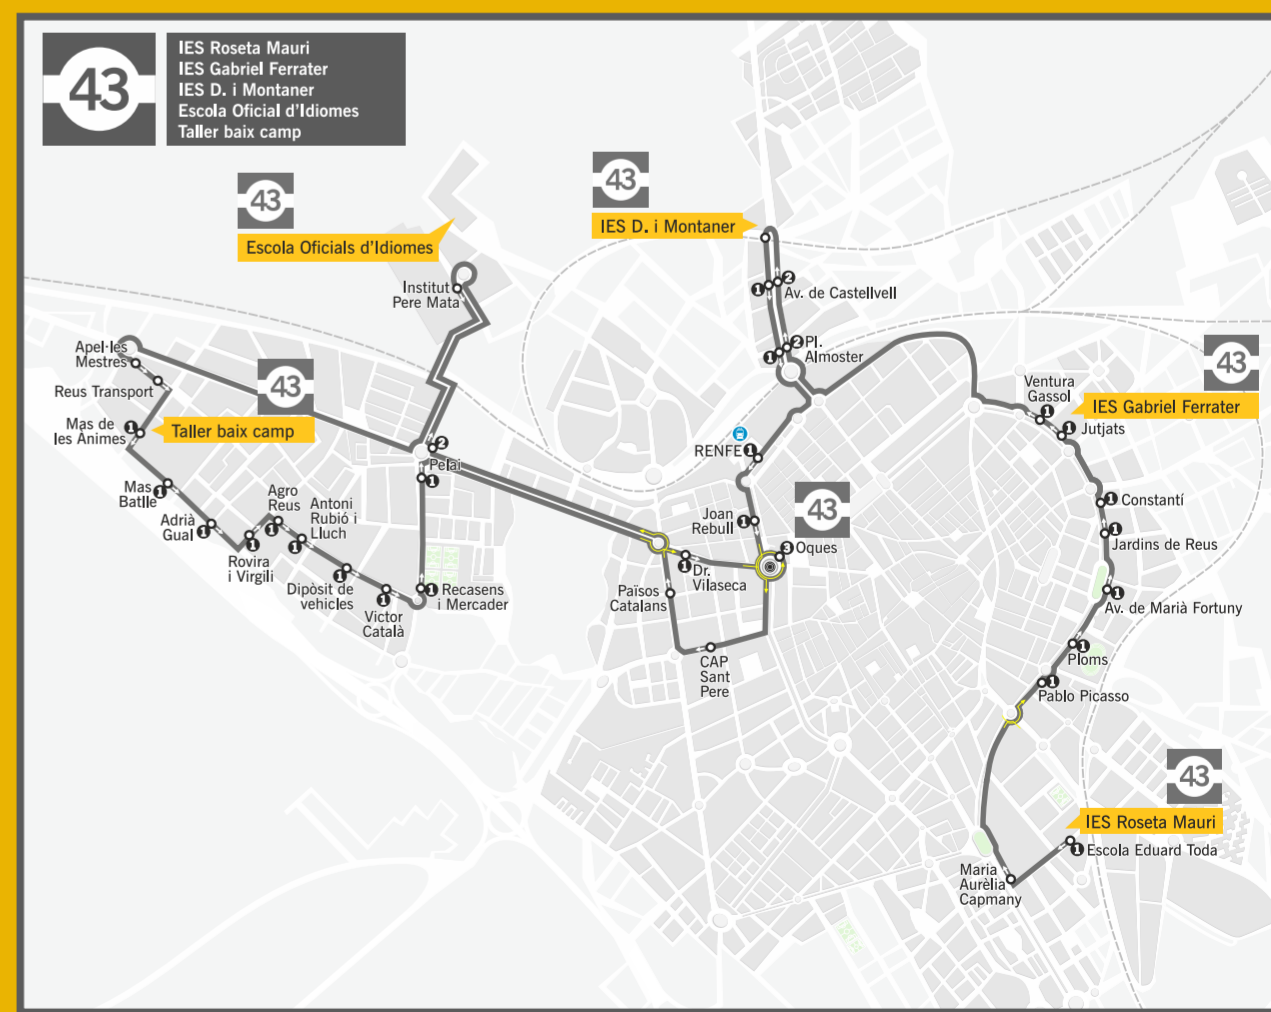

De dilluns a divendres

Funciona tot l'any

43 IES Roseta Mauri / IES Gabriel Ferrater / IES D. i Montaner / Escola Oficial d'Idiomes / Taller baix camp

221	223	95	122	10	168	128	69	156	116	37	61	36	115	130	67	93	29	96	104	211	247	132	79	77	3	140	5	8	39	158	126	105	43	93
14:58	14:59	15:02	15:03	15:04	15:05	15:06	15:08	15:09	15:13	15:14	15:16	15:17	15:18	15:20	15:21	15:23	15:26	15:27	15:30	15:31	15:35	15:36	15:37	15:38	15:39	15:39	15:40	15:40	15:41	15:41	15:42	15:45	15:47