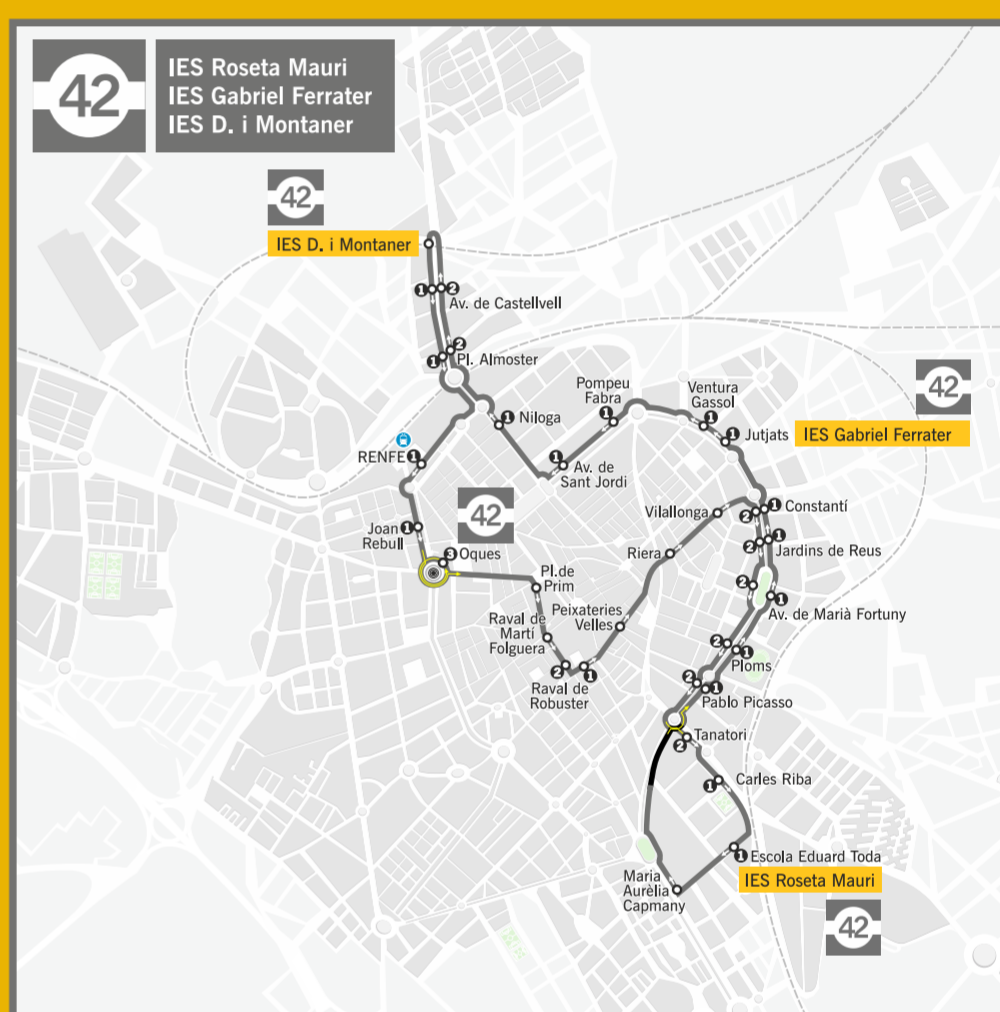

11 IES D. i Montaner → Reus centre → Barri Montserrat

61	36	115	130	129	54	87	72	11	50	40	25	134	23	30	159	28	15	34	153	98	53	13
08:26	08:27	08:28	08:31	08:31	08:32	08:33	08:35	08:36	08:37	08:38	08:39	08:40	08:41	08:42	08:44	08:46	08:47	08:48	08:49	08:50	08:50	08:51

41 IES Gabriel Ferrater / IES Gaudí - M. Carandell / IES D. i Montaner

144	149	105	43	91	66	129	54	87	72	11	50	155	68	25	134	23	30	159	28	15	34	153	98	53	13																
07:25	07:25	07:26	07:28	07:30	07:31	07:32	07:32	07:34	07:35	07:36	07:36	07:37	07:38	07:39	07:40	07:41	07:43	07:44	07:45	07:46	07:50	07:52	07:52	07:54	07:56	07:57	07:58	07:59	08:00	08:01	08:03	08:09	08:10	08:10	08:10	08:11	08:11	08:11	08:13	08:13	08:15

11 IES D. i Montaner → Reus centre → Barri Montserrat

61	36	115	130	129	54	87	72	11	50	40	25	134	23	30	159	28	15	34	153	98	53	13
08:46	08:47	08:48	08:51	08:51	08:52	08:53	08:55	08:56	08:57	08:58	08:59	09:00	09:01	09:02	09:04	09:06	09:07	09:08	09:09	09:10	09:10	09:11

42 IES Roseta Mauri / IES Gabriel Ferrater / IES D. i Montaner

93	118	123	219	124	103	133	162	127	64	9	121	94	147	171	221	223	95	122	10	168	128	69	156	51	12	88	116	37	61	36	115	130	67	93
07:42	07:43	07:43	07:44	07:44	07:45	07:49	07:51	07:53	07:55	07:57	07:58	07:58	07:59	08:00	08:01	08:02	08:05	08:06	08:07	08:08	08:09	08:11	08:12	08:13	08:15	08:16	08:19	08:23	08:24	08:25	08:27	08:28	08:30	

Nota informativa

- IES Gaudí-Mas Carandell Consulteu també línia **10**
- IES Gabriel Ferrater Consulteu també línia **50**
- IES Roseta Mauri Consulteu també línia **60**