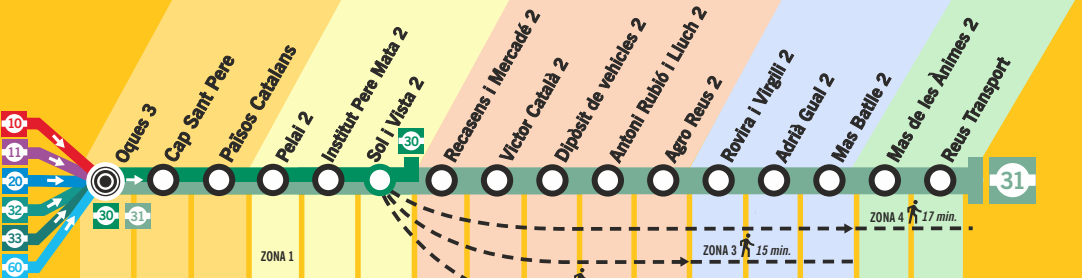

reustransport.cat

REUS TRANSPORT

AJUNTAMENT DE REUS

Com anar al polígon AGRO REUS

des de qualsevol barri de la ciutat

Centre ciutat → AGRO REUS Dies laborables

REUS CENTRE ZONA 1 ZONA 2 ZONA 3 ZONA 4

05:40	05:43	05:44	05:47	05:48	05:50	05:50	05:51	05:51	05:51	05:52	05:52	05:53	05:53	05:54	06:05
06:15	06:18	06:19	06:22	06:26	06:28	06:50	06:51	06:51	06:51	06:52	06:52	06:53	06:53	06:54	07:05
07:15	07:18	07:19	07:22	07:26	07:28	08:50	08:51	08:51	08:51	08:52	08:52	08:53	08:53	08:54	09:05
09:15	09:18	09:19	09:22	09:26	09:28	09:50	09:51	09:51	09:51	09:52	09:52	09:53	09:53	09:54	10:05
10:15	10:18	10:19	10:22	10:26	10:28	10:50	10:51	10:51	10:51	10:52	10:52	10:53	10:53	10:54	11:05
11:15	11:18	11:19	11:22	11:26	11:28	11:50	11:51	11:51	11:51	11:52	11:52	11:53	11:53	11:54	12:05
12:15	12:18	12:19	12:22	12:26	12:28	12:50	12:51	12:51	12:51	12:52	12:52	12:53	12:53	12:54	13:05
13:15	13:18	13:19	13:22	13:26	13:28	13:50	13:51	13:51	13:51	13:52	13:52	13:53	13:53	13:54	14:05
14:15	14:18	14:19	14:22	14:26	14:28	15:17	15:20	15:21	15:24	15:25	15:27	15:28	15:28	15:29	15:29
15:42	15:45	15:46	15:49	15:50	15:52	15:52	15:53	15:53	15:53	15:54	15:54	15:55	15:55	15:56	15:57
16:15	16:18	16:19	16:22	16:26	16:28	16:40	16:43	16:44	16:47	16:48	16:50	16:50	16:51	16:51	16:51
17:15	17:18	17:19	17:22	17:26	17:28	17:40	17:43	17:44	17:47	17:48	17:50	17:50	17:51	17:51	17:51
17:40	17:43	17:44	17:47	17:48	17:50	17:50	17:51	17:51	17:51	17:52	17:52	17:53	17:53	17:54	18:05
18:15	18:18	18:19	18:22	18:26	18:28	18:40	18:43	18:44	18:47	18:48	18:50	18:50	18:51	18:51	18:51
19:15	19:18	19:19	19:22	19:26	19:28	19:15	19:18	19:19	19:22	19:26	19:28	20:00	20:03	20:04	20:07
20:00	20:03	20:04	20:07	20:08	20:10	20:10	20:11	20:11	20:11	20:11	20:12	20:12	20:13	20:13	20:14
20:35	20:38	20:39	20:42	20:46	20:48	21:15	21:18	21:19	21:22	21:23	21:25	21:25	21:26	21:26	21:27
21:15	21:18	21:19	21:22	21:23	21:25	21:25	21:26	21:26	21:26	21:27	21:27	21:28	21:28	21:29	21:30