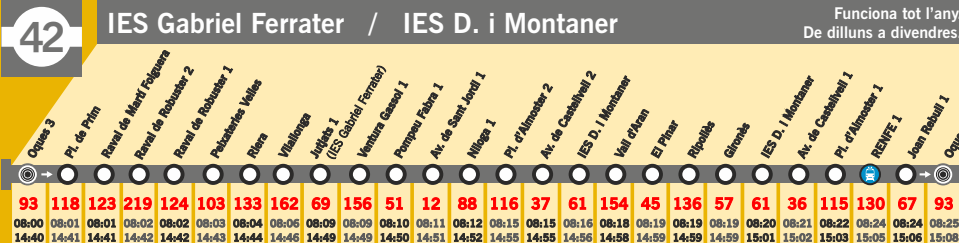

Línies instituts

Edició gener 2023

AJUNTAMENT DE REUS

Línies instituts (de dilluns a divendres)

Nota informativa

- IES Gaudí-Mas Carandell Consulteu també línia **10**
- IES D. i Montaner Consulteu també línia **33**
- IES Gabriel Ferrater Consulteu també línia **50**