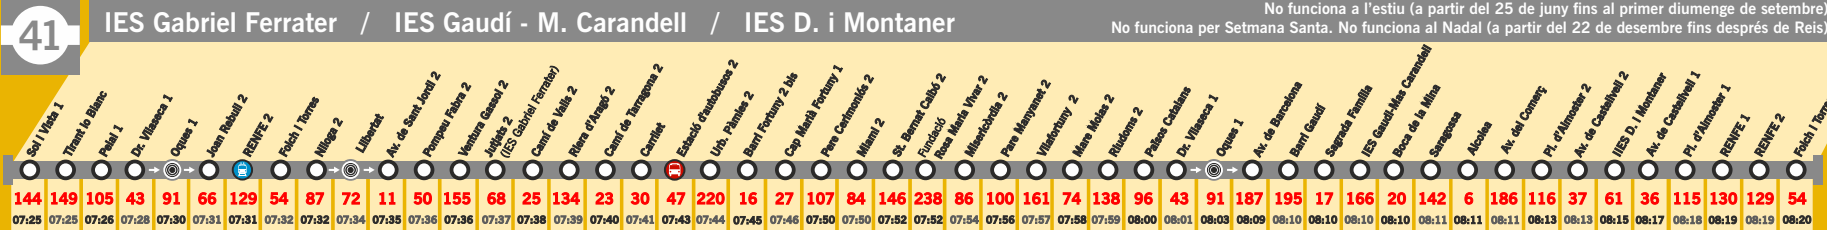

Línies instituts

Edició gener 2023

AJUNTAMENT DE REUS

Línies instituts (de dilluns a divendres)

Nota informativa

- IES Gaudí-Mas Carandell Consulteu també línia **10**
- IES D. i Montaner Consulteu també línia **33**
- IES Gabriel Ferrater Consulteu també línia **50**