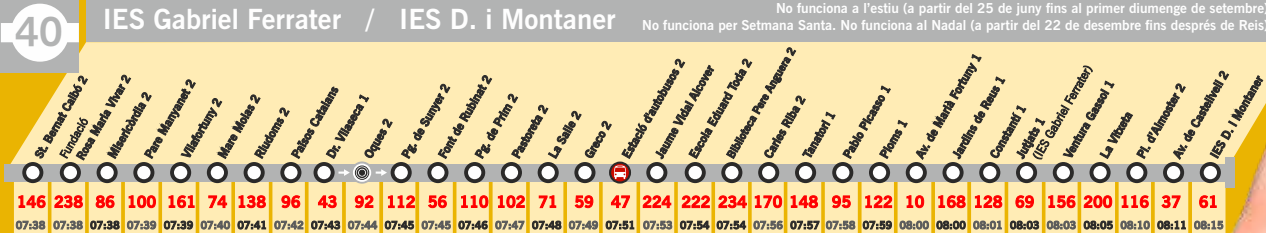

Línies instituts

Edició gener 2023

AJUNTAMENT DE REUS

Línies instituts (de dilluns a divendres)

Nota informativa

- IES Gaudí-Mas Carandell Consulteu també línia **10**
- IES D. i Montaner Consulteu també línia **33**
- IES Gabriel Ferrater Consulteu també línia **50**