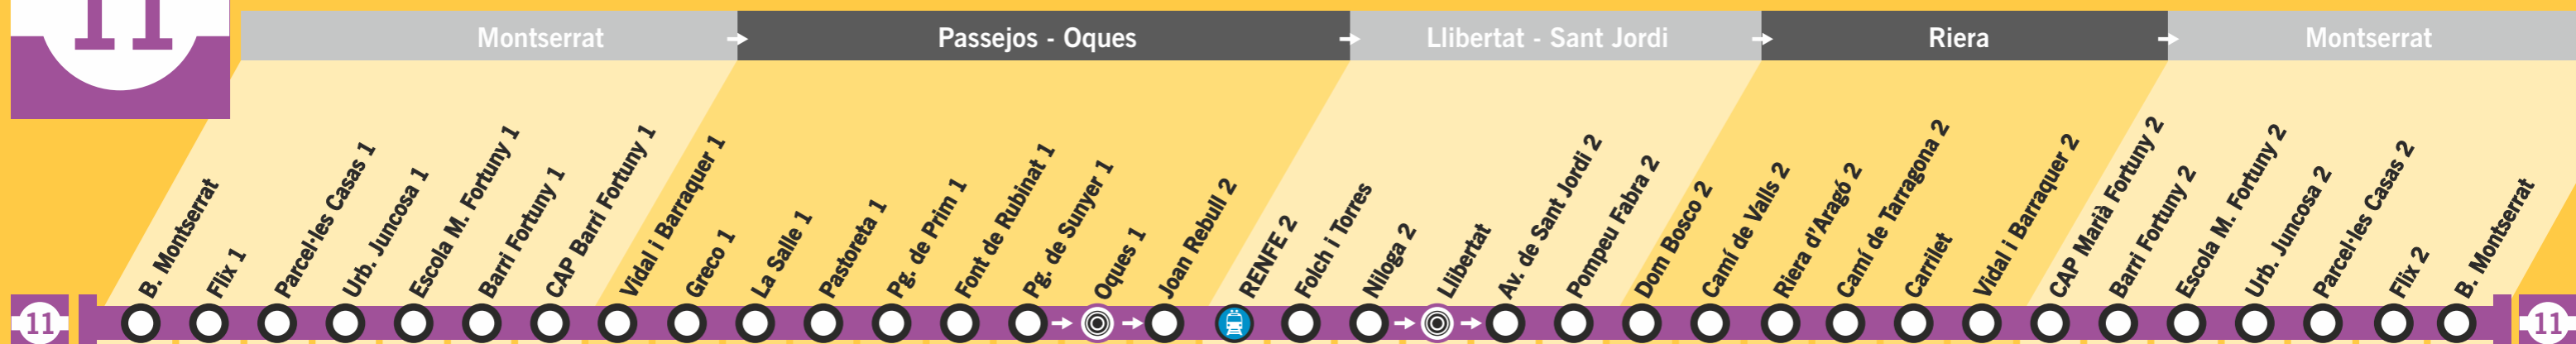

Esquema de línia i horaris de sortida

Edició gener 2023

AJUNTAMENT DE REUS

Barri Montserrat ↔ Oques-Llibertat

Nota informativa La línia 11 no funciona a l'estiu (a partir del segon dilluns de juliol fins al primer diumenge de setembre).

11 SMS	13	52	97	152	33	14	27	236	58	70	101	109	55	111	91	66	129	54	87	72	11	50	40	25	134	23	30	159	28	15	34	153	98	53	13	11 SMS
	09:00	09:00	09:01	09:02	09:03	09:04	09:05	09:06	09:06	09:07	09:07	09:08	09:08	09:09	09:11	09:12	09:12	09:13	09:14	09:15	09:16	09:17	09:18	09:19	09:20	09:21	09:22	09:24	09:26	09:27	09:28	09:29	09:30	09:30	09:31	
	09:20	09:20	09:21	09:22	09:23	09:24	09:25	09:26	09:26	09:27	09:27	09:28	09:28	09:29	09:31	09:32	09:32	09:33	09:34	09:35	09:36	09:37	09:38	09:39	09:40	09:41	09:42	09:44	09:46	09:47	09:48	09:49	09:50	09:50	09:51	
	09:40	09:40	09:41	09:42	09:43	09:44	09:45	09:46	09:46	09:47	09:47	09:48	09:48	09:49	09:51	09:52	09:52	09:53	09:54	09:55	09:56	09:57	09:58	09:59	10:00	10:01	10:02	10:04	10:06	10:07	10:08	10:09	10:10	10:10	10:11	
	10:20	10:20	10:21	10:22	10:23	10:24	10:25	10:26	10:26	10:27	10:27	10:28	10:28	10:29	10:31	10:32	10:32	10:33	10:34	10:35	10:36	10:37	10:38	10:39	10:40	10:41	10:42	10:44	10:46	10:47	10:48	10:49	10:50	10:50	10:51	
	10:40	10:40	10:41	10:42	10:43	10:44	10:45	10:46	10:46	10:47	10:47	10:48	10:48	10:49	10:51	10:52	10:52	10:53	10:54	10:55	10:56	10:57	10:58	10:59	11:00	11:01	11:02	11:04	11:06	11:07	11:08	11:09	11:10	11:10	11:11	
	11:00	11:00	11:01	11:02	11:03	11:04	11:05	11:06	11:06	11:07	11:07	11:08	11:08	11:09	11:11	11:12	11:12	11:13	11:14	11:15	11:16	11:17	11:18	11:19	11:20	11:21	11:22	11:24	11:26	11:27	11:28	11:29	11:30	11:30	11:31	
	11:20	11:20	11:21	11:22	11:23	11:24	11:25	11:26	11:26	11:27	11:27	11:28	11:28	11:29	11:31	11:32	11:32	11:33	11:34	11:35	11:36	11:37	11:38	11:39	11:40	11:41	11:42	11:44	11:46	11:47	11:48	11:49	11:50	11:50	11:51	
	11:40	11:40	11:41	11:42	11:43	11:44	11:45	11:46	11:46	11:47	11:47	11:48	11:48	11:49	11:51	11:52	11:52	11:53	11:54	11:55	11:56	11:57	11:58	11:59	12:00	12:01	12:02	12:04	12:06	12:07	12:08	12:09	12:10	12:10	12:11	
	12:00	12:00	12:01	12:02	12:03	12:04	12:05	12:06	12:06	12:07	12:07	12:08	12:08	12:09	12:11	12:12	12:12	12:13	12:14	12:15	12:16	12:17	12:18	12:19	12:20	12:21	12:22	12:24	12:26	12:27	12:28	12:29	12:30	12:30	12:31	
	12:20	12:20	12:21	12:22	12:23	12:24	12:25	12:26	12:26	12:27	12:27	12:28	12:28	12:29	12:31	12:32	12:32	12:33	12:34	12:35	12:36	12:37	12:38	12:39	12:40	12:41	12:42	12:44	12:46	12:47	12:48	12:49	12:50	12:50	12:51	
	12:40	12:40	12:41	12:42	12:43	12:44	12:45	12:46	12:46	12:47	12:47	12:48	12:48	12:49	12:51	12:52	12:52	12:53	12:54	12:55	12:56	12:57	12:58	12:59	13:00	13:01	13:02	13:04	13:06	13:07	13:08	13:09	13:10	13:10	13:11	
	13:00	13:00	13:01	13:02	13:03	13:04	13:05	13:06	13:06	13:07	13:07	13:08	13:08	13:09	13:11	13:12	13:12	13:13	13:14	13:15	13:16	13:17	13:18	13:19	13:20	13:21	13:22	13:24	13:26	13:27	13:28	13:29	13:30	13:30	13:31	
	13:20	13:20	13:21	13:22	13:23	13:24	13:25	13:26	13:26	13:27	13:27	13:28	13:28	13:29	13:31	13:32	13:32	13:33	13:34	13:35	13:36	13:37	13:38	13:39	13:40	13:41	13:42	13:44	13:46	13:47	13:48	13:49	13:50	13:50	13:51	
	13:40	13:40	13:41	13:42	13:43	13:44	13:45	13:46	13:46	13:47	13:47	13:48	13:48	13:49	13:51	13:52	13:52	13:53	13:54	13:55	13:56	13:57	13:58	13:59	14:00	14:01	14:02	14:04	14:06	14:07	14:08	14:09	14:10	14:10	14:11	
	14:00	14:00	14:01	14:02	14:03	14:04	14:05	14:06	14:06	14:07	14:07	14:08	14:08	14:09	14:11	14:12	14:12	14:13	14:14	14:15	14:16	14:17	14:18	14:19	14:20	14:21	14:22	14:24	14:26	14:27	14:28	14:29	14:30	14:30	14:31	
	14:20	14:20	14:21	14:22	14:23	14:24	14:25	14:26	14:26	14:27	14:27	14:28	14:28	14:29	14:31	14:32	14:32	14:33	14:34	14:35	14:36	14:37	14:38	14:39	14:40	14:41	14:42	14:44	14:46	14:47	14:48	14:49	14:50	14:50	14:51	
	14:40	14:40	14:41	14:42	14:43	14:44	14:45	14:46	14:46	14:47	14:47	14:48	14:48	14:49	14:51	14:52	14:52	14:53	14:54	14:55	14:56	14:57	14:58	14:59	15:00	15:01	15:02	15:04	15:06	15:07	15:08	15:09	15:10	15:10	15:11	
	15:00	15:00	15:01	15:02	15:03	15:04	15:05	15:06	15:06	15:07	15:07	15:08	15:08	15:09	15:11	15:12	15:12	15:13	15:14	15:15	15:16	15:17	15:18	15:19	15:20	15:21	15:22	15:24	15:26	15:27	15:28	15:29	15:30	15:30	15:31	
	15:20	15:20	15:21	15:22	15:23	15:24	15:25	15:26	15:26	15:27	15:27	15:28	15:28	15:29	15:31	15:32	15:32	15:33	15:34	15:35	15:36	15:37	15:38	15:39	15:40	15:41	15:42	15:44	15:46	15:47	15:48	15:49	15:50	15:50	15:51