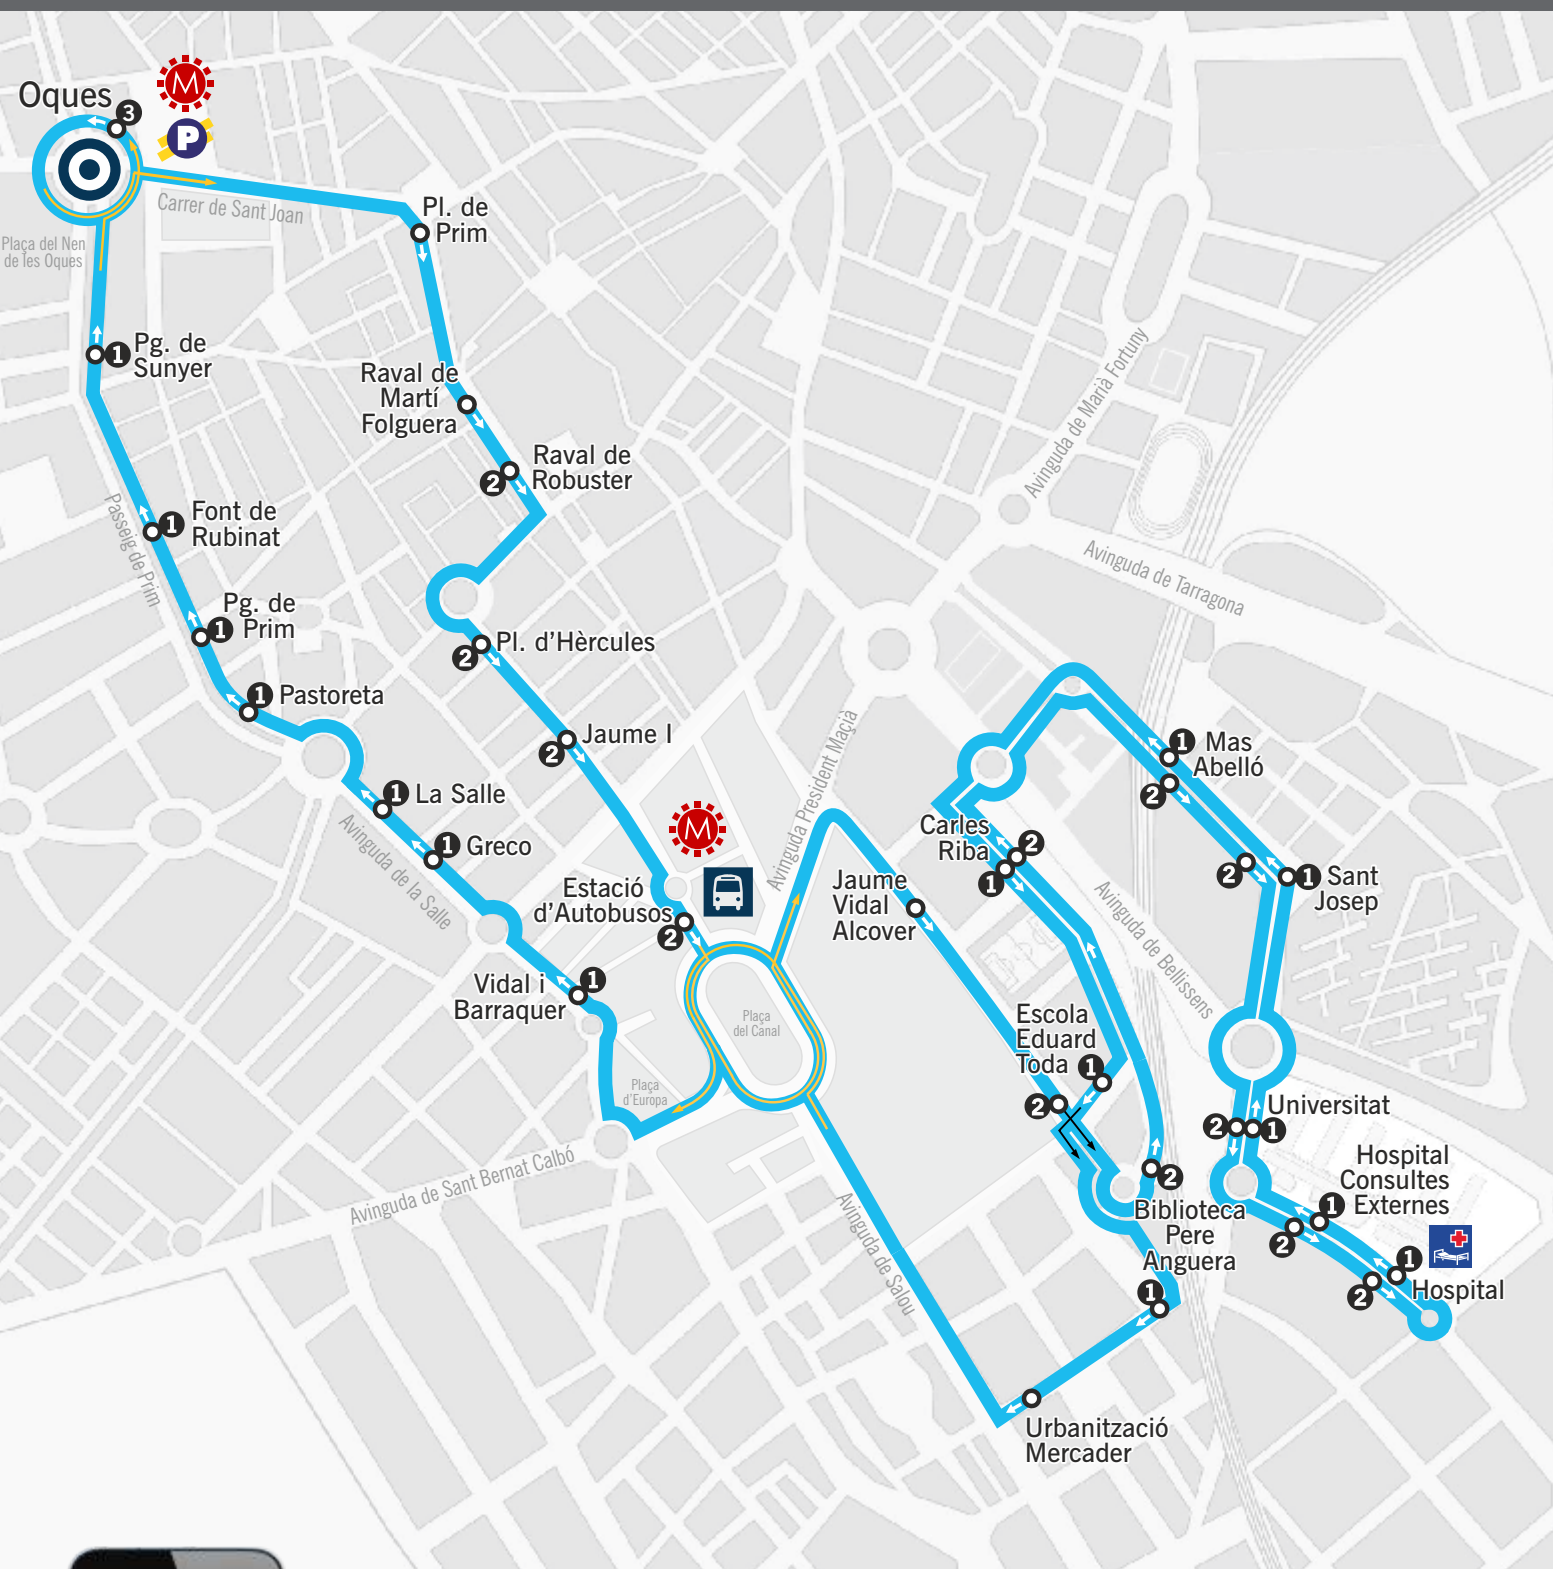

Hospital → Oques

Hospital: Hospital, H. Consultes Externes 1, Universitat 1, Sant Josep 1, Mas Abelló 1, Carles Riba 1, Escola Eduard Toda 1, Biblioteca Pere Anguera 1, Urbanització Mercader, Vidal i Barraquer 1, Greco 1, La Salle 1, Pastoreta 1, Pg. de Prim 1, Font de Rubinat 1, Pg. de Sunyer 1, Oques 3

Oques → Hospital

Oques - Raval: Oques 3, Pl. de Prim, Raval de M. Folguera, Raval de Robuster 2, Pl. Hèrcules 2, Jaume I 2, Estació d'Autobusos 2, Jaume Vidal Alcover, Escola Eduard Toda 2, Biblioteca Pere Anguera 2, Carles Riba 2, Mas Abelló 2, Sant Josep 2, Universitat 2, H. Consultes Externes 2, Hospital 2

Nou recorregut

Descarrega't l'App de Reus Transport

Segueix-nos!