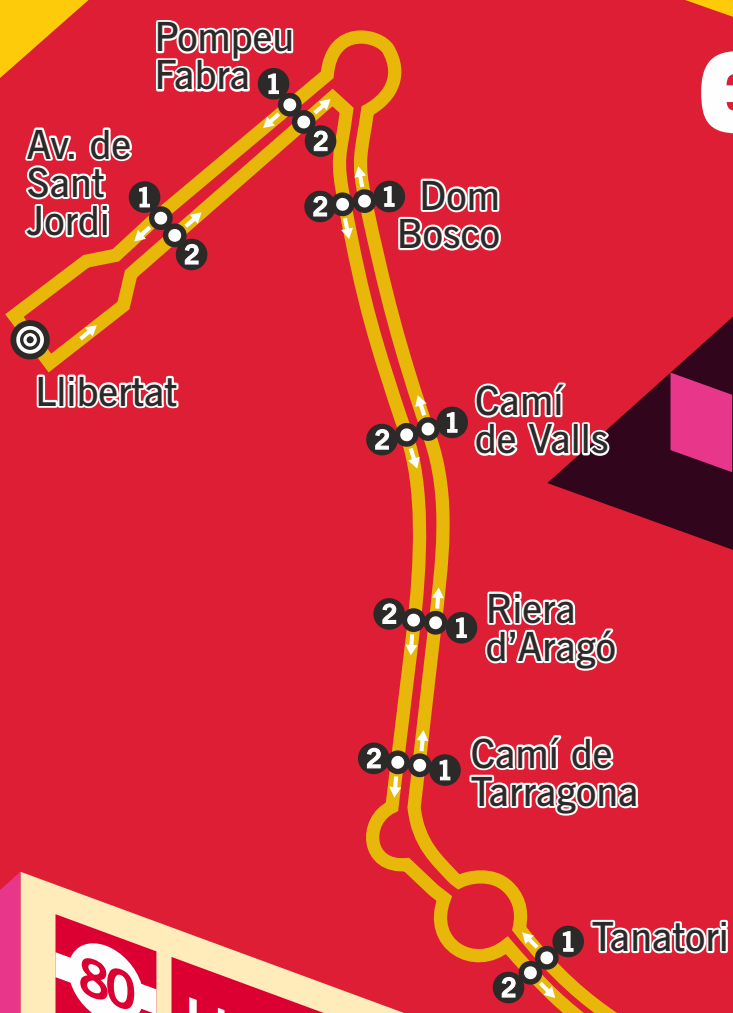

expro Reus

47a FIRA DE FIRES

80 Llibertat → FIRA
A partir de les 11:00h. fins les 22:00h.
cada 30 minuts

80 FIRA → Llibertat
A partir de les 11:17h. fins les 22:17h.
cada 30 minuts

També podeu agafar la Línia **50**
(Consulteu els horaris a la Guia General)