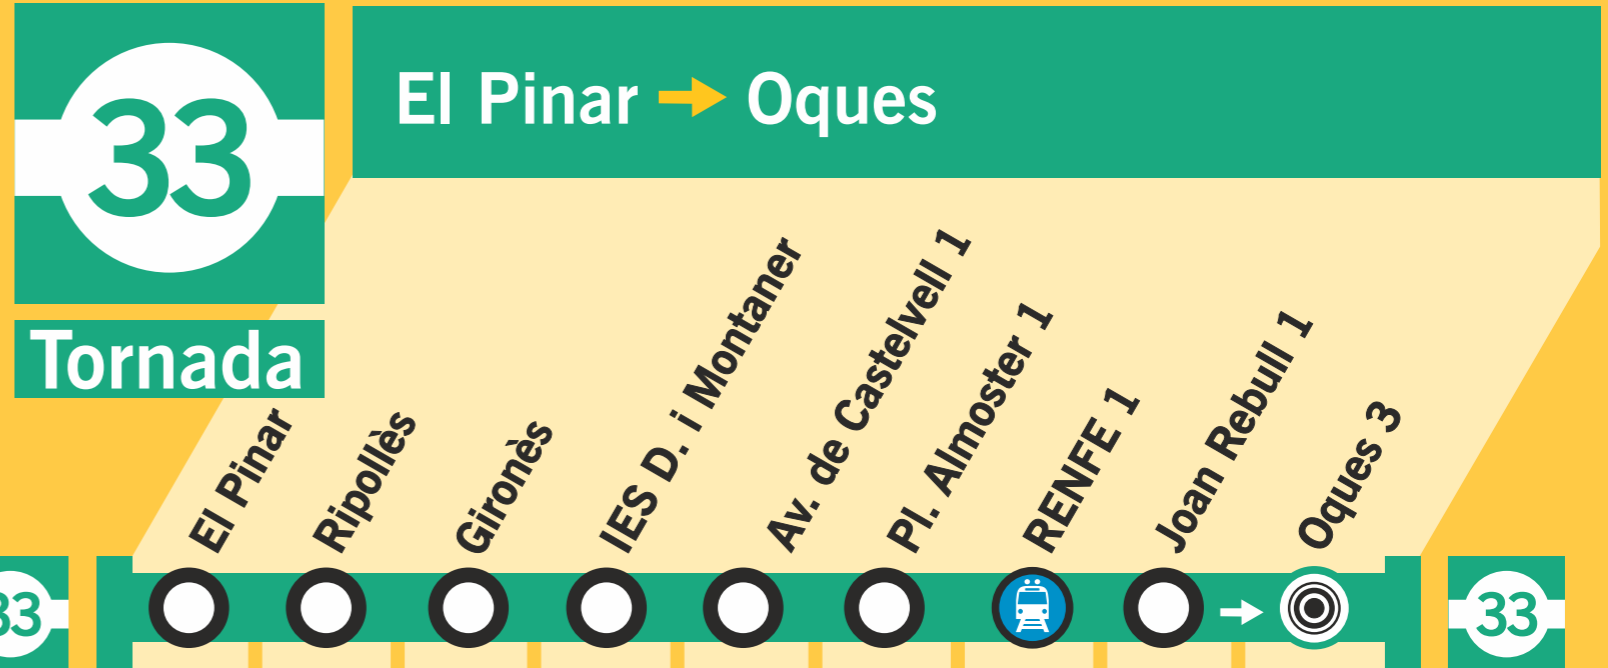

33 Esquema de línia i horaris de sortida

Edició 2017

AJUNTAMENT DE REUS

SMS	93	66	129	54	116	37	154	45
De dilluns a divendres	07:20	07:21	07:22	07:23	07:24	07:25	07:26	07:27
	12:20	12:21	12:22	12:23	12:24	12:25	12:26	12:27
	13:50	13:51	13:52	13:53	13:54	13:55	13:56	13:57
	17:30	17:31	17:32	17:33	17:34	17:35	17:36	17:37
	19:50	19:51	19:52	19:53	19:54	19:55	19:56	19:57
	20:50	20:51	20:52	20:53	20:54	20:55	20:56	20:57