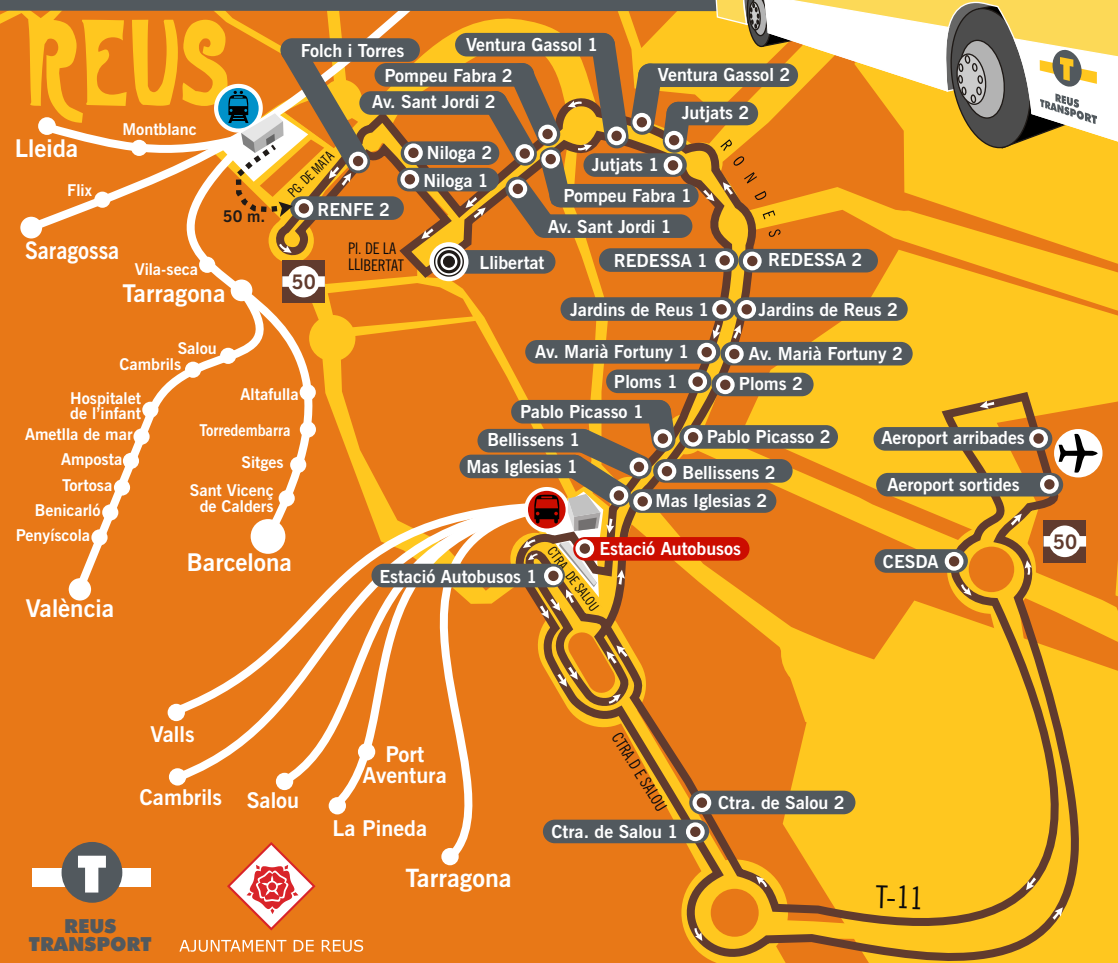

# Aeroport ↔ Reus

50

Bus totes les destinacions  
Bus todos los destinos  
Bus to all destinations  
Bus bis allen zielen

A partir del 15-6-2009

www.reustransport.cat

AJUNTAMENT DE REUS

gaudícentrereus

Més informació:  
Más información:  
More information:  
Mehr Informationen:

# Aeroport → Reus

A partir del 15-6-2009

**SMS** reus (espa) codi de parada  
**633 500 500**

DE DILLUNS A DIUMENGE / DE LUNES A DOMINGO / FROM MONDAY TO SUNDAY / VON MONTAG BIS SONNTAG

50

## Reus centre → Aeroport

Reus centre

+ Aeroport

RENFE 2  
 Foch i Torres  
 Nilgira 1  
 Llibertat  
 Av. Sant Jordi 1  
 Pompeu Fabra 1  
 Ventura Gassó 1  
 Julià 1  
 REDDESA 1  
 Jardins de Reus 1  
 Av. Maria Foybuny 1  
 Plaom 1  
 Pablo Picasso 1  
 Balis sans 1  
 Mas Jalebis 1  
 Estació Autobusos  
 Ctra. de Sabon 1  
 CESDA  
 Aeroports ortides

## Aeroport → Reus centre

Aeroport →

Reus centre

Aeroport art bades  
 CESDA  
 Ctra. de Sabon 2  
 Estació Autobusos 1  
 Mas Jalebis 2  
 Baillissas 2  
 Pablo Pica so 2  
 Plaom 2  
 Av. Maria Foybuny 2  
 Jardins de Reus 2  
 REDESA 2  
 Julià 2  
 Ventura Gassó 2  
 Pompeu Fabra 2  
 Av. Sant Jordi 2  
 Nilgira 2  
 RENFE 2  
 Foch i Torres  
 Nilgira 1  
 Llibertat