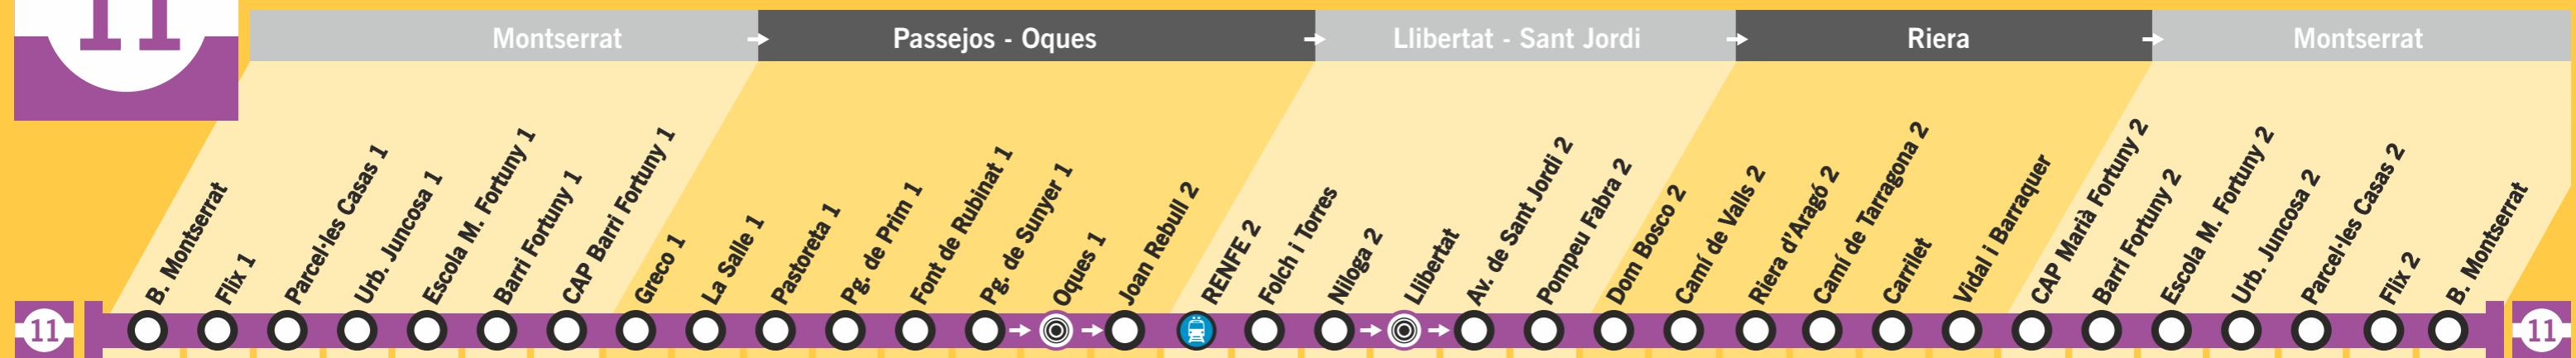

Esquema de línia i horaris de sortida

Edició 2018

AJUNTAMENT DE REUS

Barri Montserrat ↔ Oques-Libertat

Nota informativa La línia 11 no funciona a l'estiu (a partir del segon dilluns de juliol fins al segon dilluns de setembre).