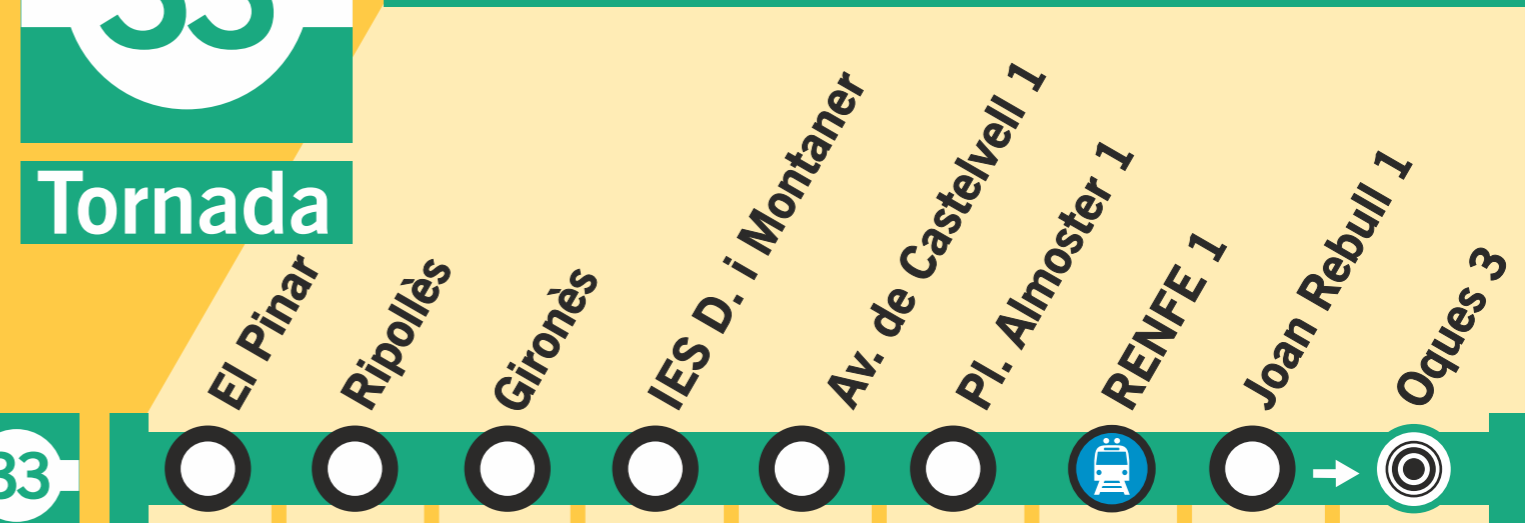

33 Esquema de línia i horaris de sortida

Edició 2017

33 Oques → El Pinar

33 El Pinar → Oques

SMS

93 66 129 54 116 37 154 45

SMS

45 136 57 61 36 115 130 67 93

De dilluns a divendres

07:20	07:21	07:22	07:23	07:24	07:25	07:26	07:27
12:20	12:21	12:22	12:23	12:24	12:25	12:26	12:27
13:50	13:51	13:52	13:53	13:54	13:55	13:56	13:57
17:30	17:31	17:32	17:33	17:34	17:35	17:36	17:37
19:50	19:51	19:52	19:53	19:54	19:55	19:56	19:57
20:50	20:51	20:52	20:53	20:54	20:55	20:56	20:57