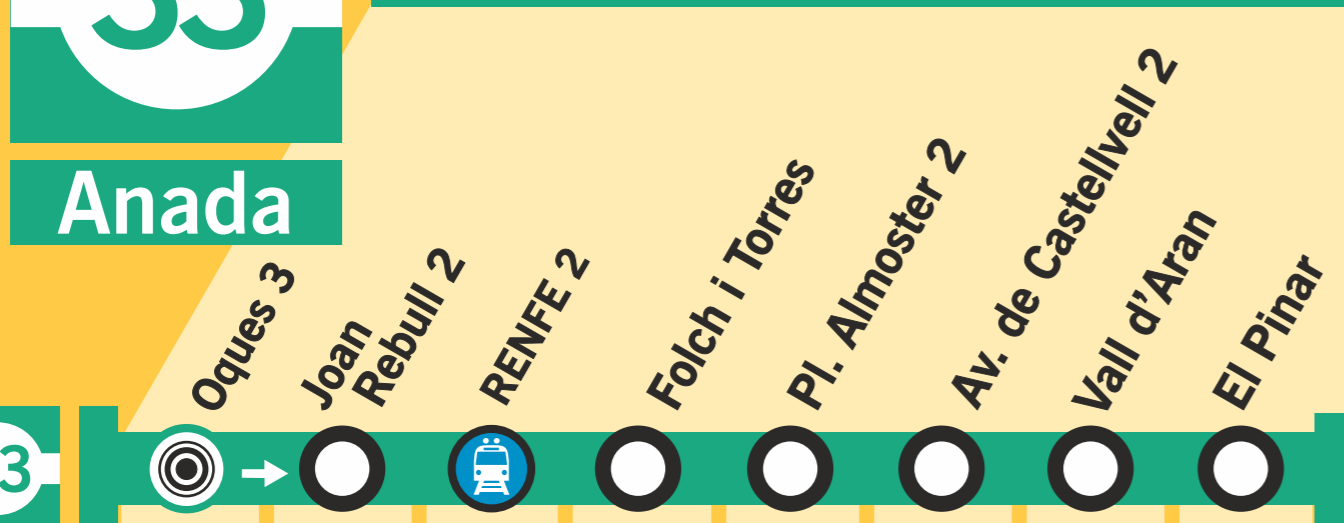

33 Esquema de línia i horaris de sortida

Edició 2017

33 Oques → El Pinar

33 El Pinar → Oques

SMS

93 66 129 54 116 37 154 45

SMS

45 136 57 61 36 115 130 67 93

De dilluns a divendres

07:20	07:21	07:22	07:23	07:24	07:25	07:26	07:27
12:20	12:21	12:22	12:23	12:24	12:25	12:26	12:27
13:50	13:51	13:52	13:53	13:54	13:55	13:56	13:57
17:30	17:31	17:32	17:33	17:34	17:35	17:36	17:37
19:50	19:51	19:52	19:53	19:54	19:55	19:56	19:57
20:50	20:51	20:52	20:53	20:54	20:55	20:56	20:57