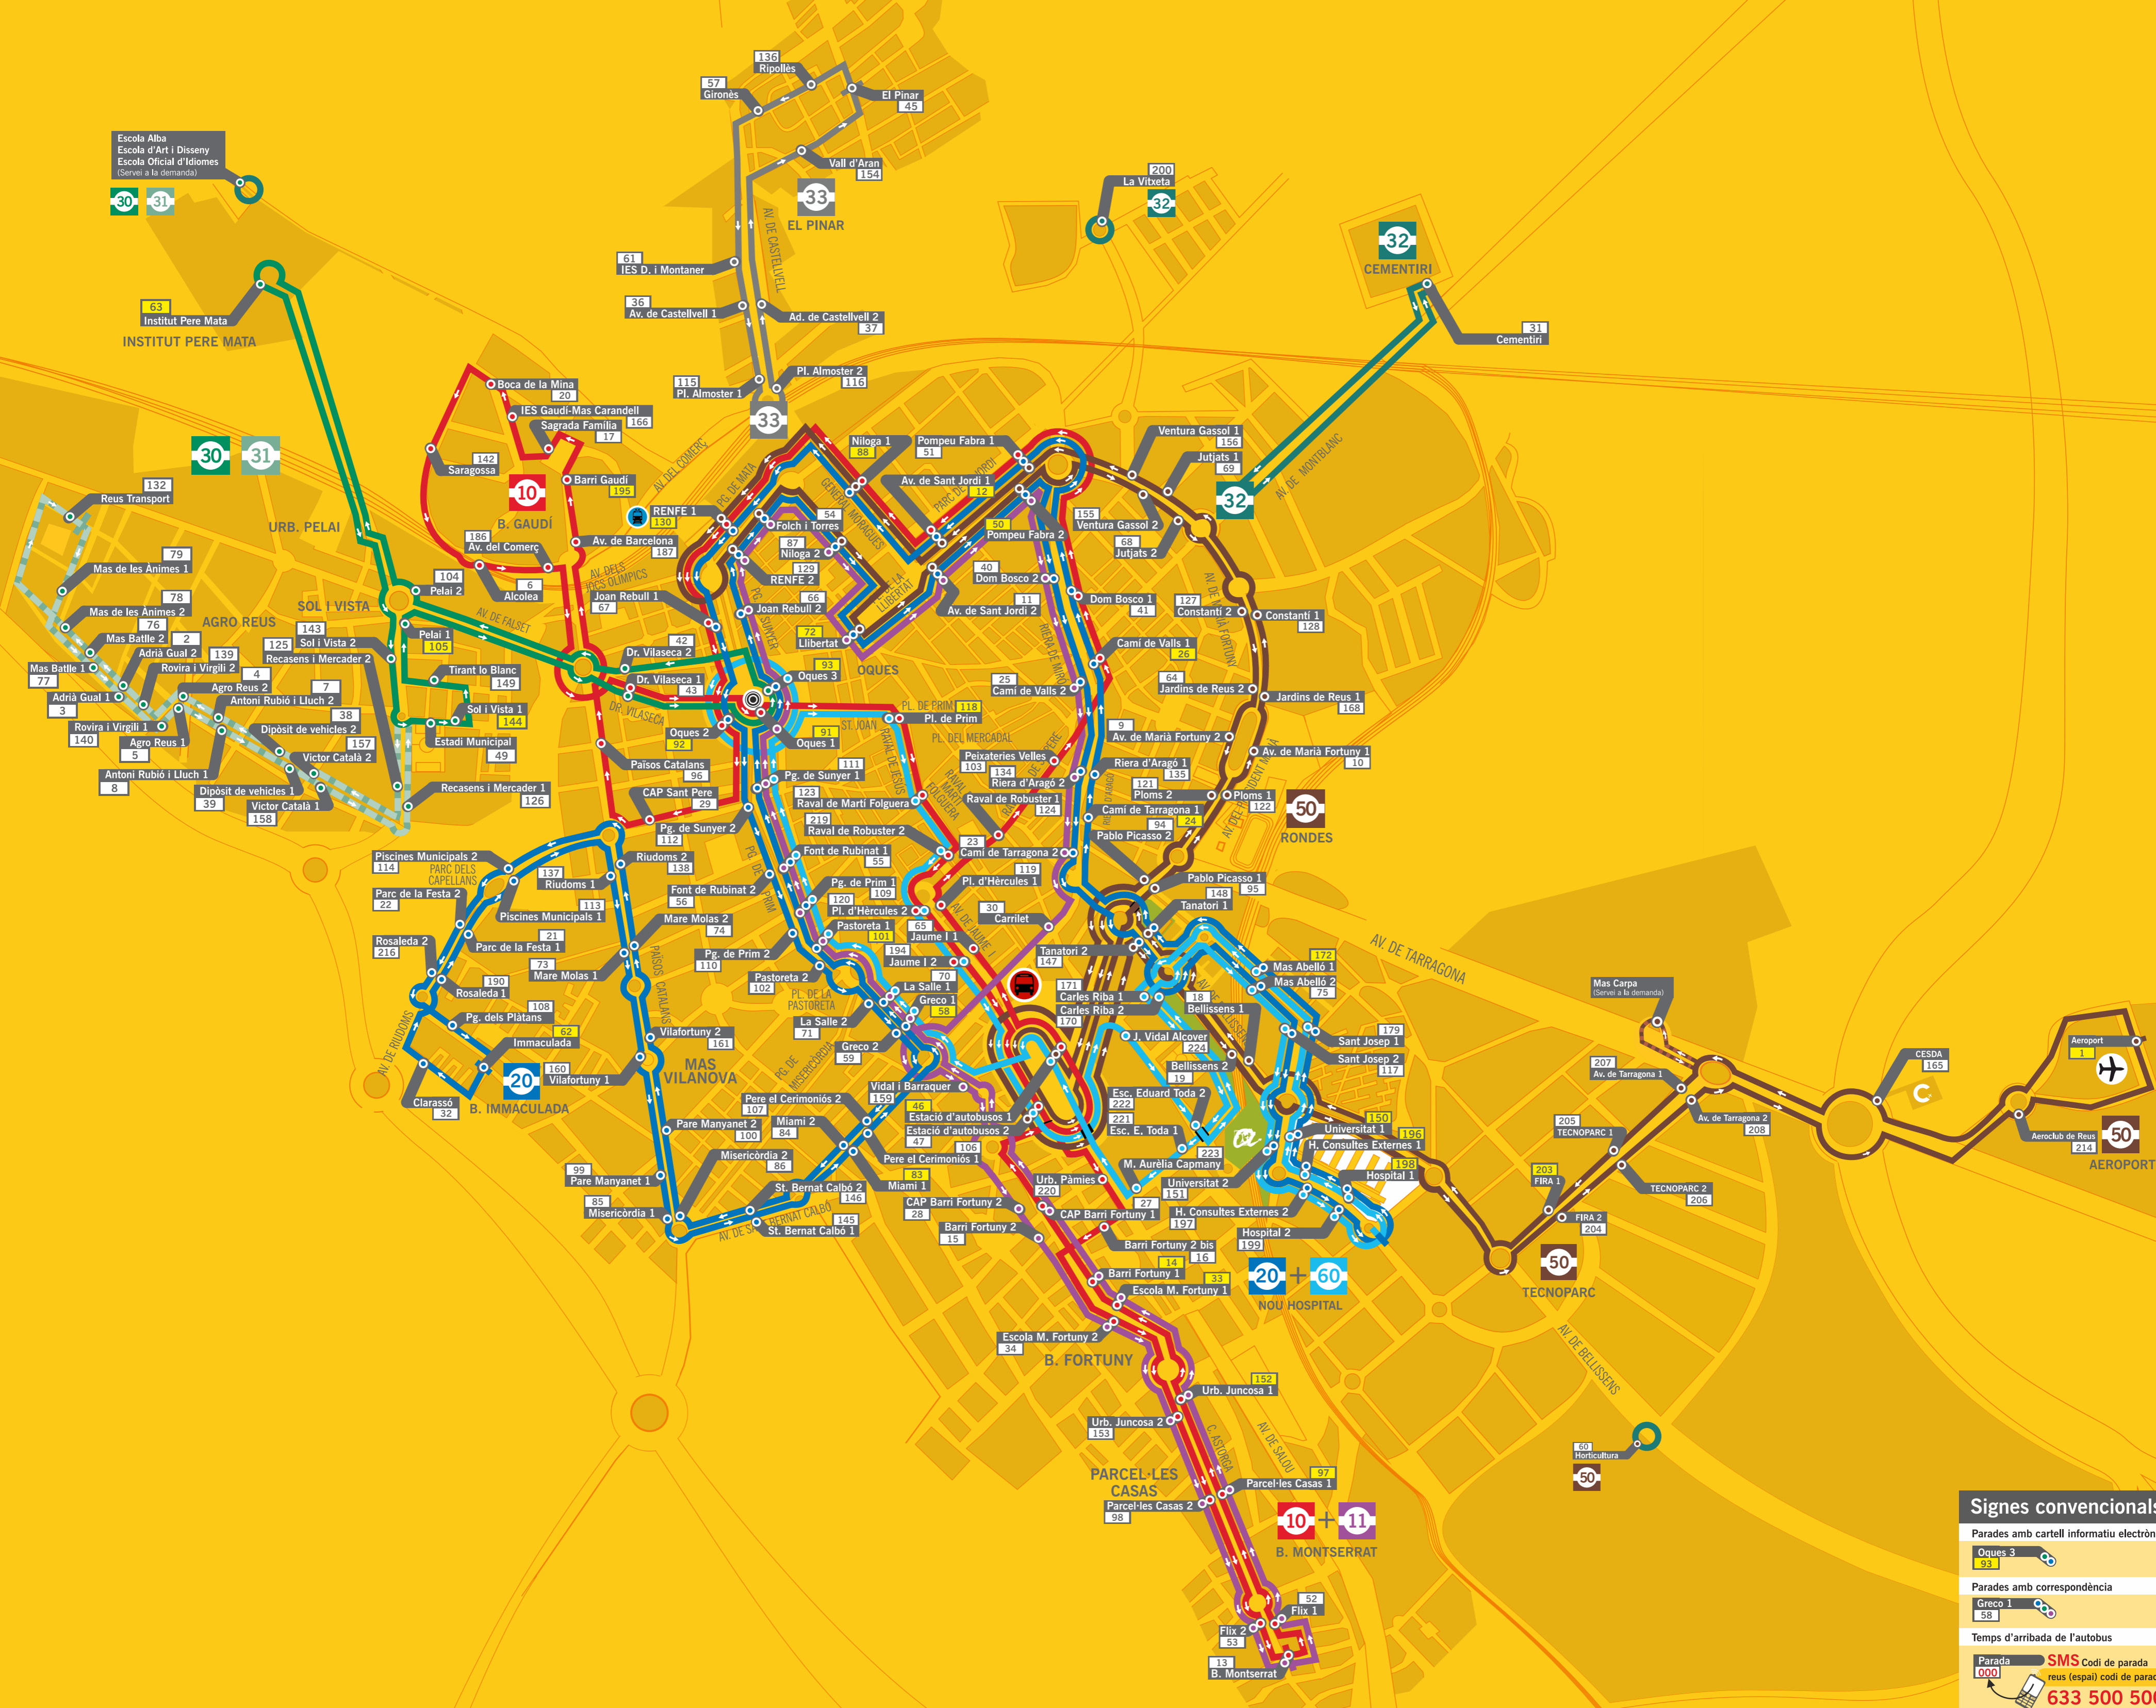

Plànol general de la xarxa

Edició 2015

REUS MOBILITAT I SERVEIS

REUS TRANSPORT

AJUNTAMENT DE REUS

Signes convencionals

- Parades amb cartell informatiu electrònic
Oques 3 (93)
- Parades amb correspondència
Greco 1 (58)
- Temps d'arribada de l'autobus
Parada 000 SMS Codi de parada reus (espa) codi de parada 633 500 500