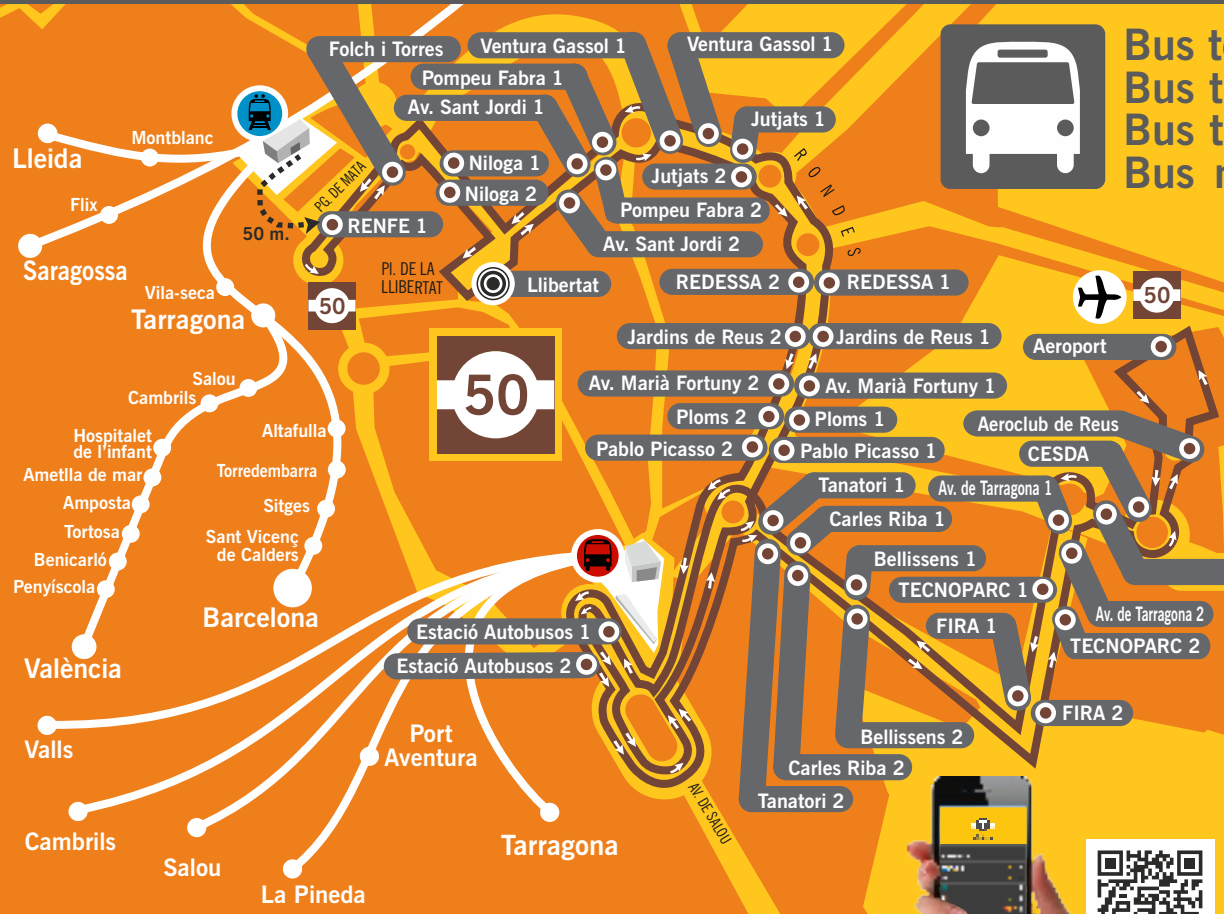

Aeroport ↔ Reus

2014-2015
Vàlid a partir del 1-9-2014

Bus totes destinacions
Bus todos los destinos
Bus to all destinations
Bus nach allen Zielen

Mas Carpa Servei a la demanda

Truca i el BUS et passarà a buscar

Consulteu els horaris de sortida de l'Aeroport i truqueu 10 minuts abans de l'horari perquè el BUS tingui temps de desviar-se per recollir-vos.

Mas Carpa

gaudícentreus

Més informació / Más información
 More information / Weitere Informationen

Pl. Mercadal, 3
 (+34) 977 010 670
 infoturisme@reus.cat
 www.reus.cat/turisme

reustransport.cat

50**Aeroport - TECNOPARC → Reus centre**

Aeroport →

TECNOPARC - Av. de Bellissens →

Rondes →

→ Reus centre

Tornada

Reus centre →

Rondes →

Av. de Bellissens - TECNOPARC →

→ Aeroport

Anada

50

SMS

Tot l'any