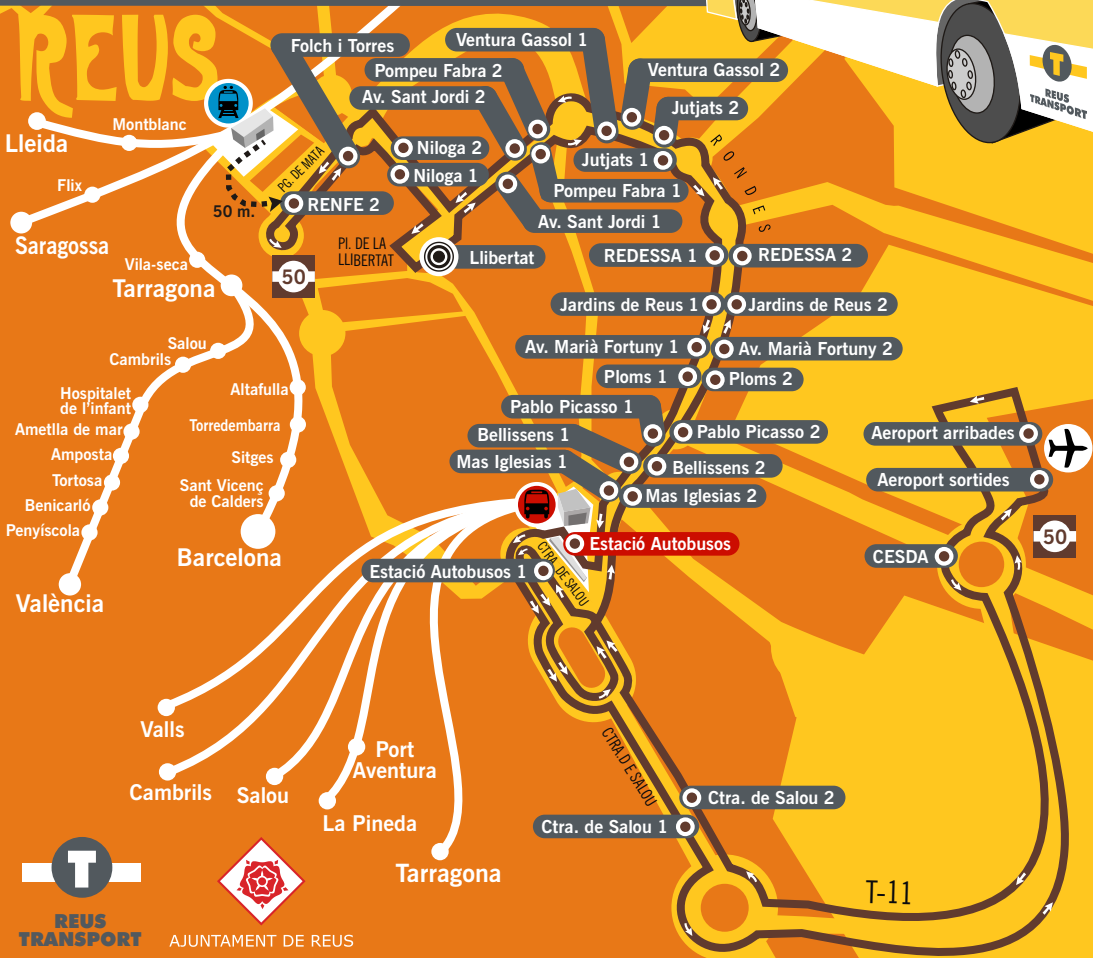

# Aeroport ↔ Reus

50

Bus totes les destinacions  
 Bus todos los destinos  
 Bus to all destinations  
 Bus bis allen zielen

A partir del 15-6-2009

www.reustransport.cat

AJUNTAMENT DE REUS

gaudícentrereus

Més informació:  
 Más información:  
 More information:  
 Mehr Informationen: