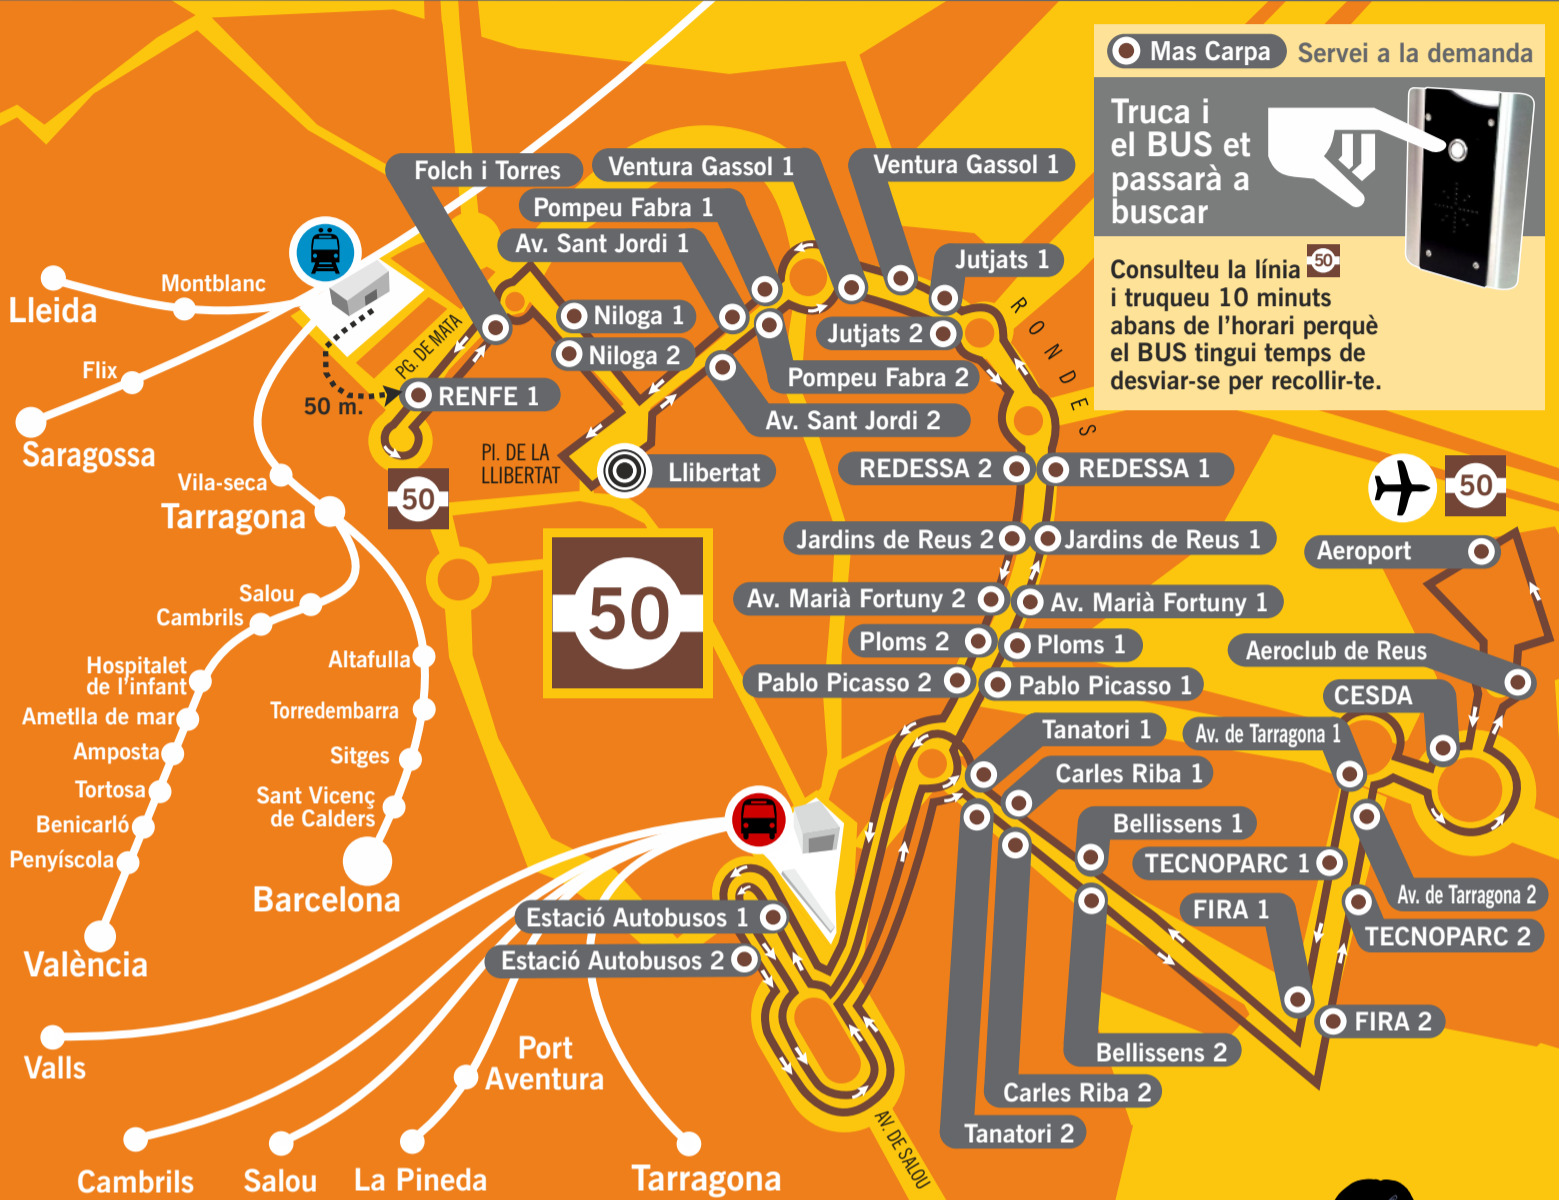

Aeroport ↔ Reus

50

Bus totes les destinacions Bus todos los destinos Bus to all destinations Bus bis allen zielen

2014

Vàlid a partir del 7-1-2014

JO TREBALLO A TECNOPARC I TINC UN AUTOBUS A MENYS DEU I A I DEU DE CADA HORA A LA MEVA PARADA TECNOPARC