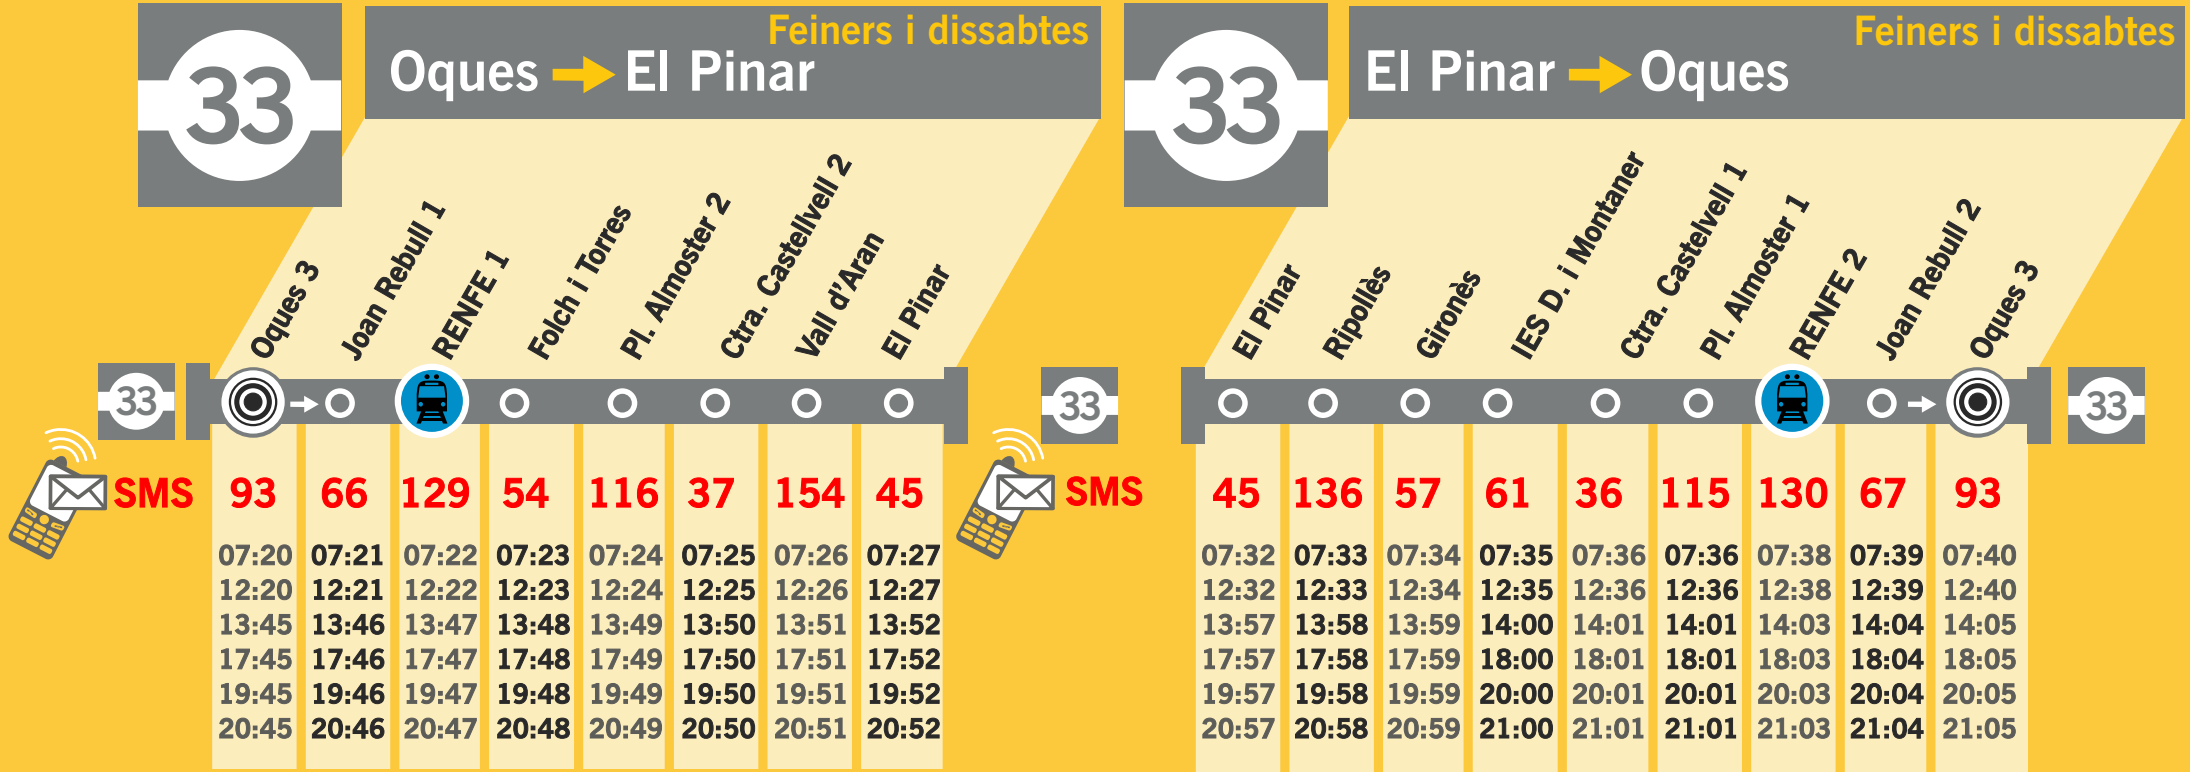

Anada

Tornada

Oques → El Pinar Feiners i dissabtes

El Pinar → Oques Feiners i dissabtes

SMS

	Oques 3	Joan Rebull 1	RENFE 1	Folch i Torres	Pl. Almofter 2	Ctra. Castellvell 2	Vall d'Aran	El Pinar
07:20	07:21	07:22	07:23	07:24	07:25	07:26	07:27	
12:20	12:21	12:22	12:23	12:24	12:25	12:26	12:27	
13:45	13:46	13:47	13:48	13:49	13:50	13:51	13:52	
17:45	17:46	17:47	17:48	17:49	17:50	17:51	17:52	
19:45	19:46	19:47	19:48	19:49	19:50	19:51	19:52	
20:45	20:46	20:47	20:48	20:49	20:50	20:51	20:52	

SMS

	El Pinar	Ripollès	Gironès	IES D. i Montaner	Ctra. Castellvell 1	Pl. Almofter 1	RENFE 2	Joan Rebull 2	Oques 3
07:32	07:33	07:34	07:35	07:36	07:36	07:38	07:39	07:40	
12:32	12:33	12:34	12:35	12:36	12:36	12:38	12:39	12:40	
13:57	13:58	13:59	14:00	14:01	14:01	14:03	14:04	14:05	
17:57	17:58	17:59	18:00	18:01	18:01	18:03	18:04	18:05	
19:57	19:58	19:59	20:00	20:01	20:01	20:03	20:04	20:05	
20:57	20:58	20:59	21:00	21:01	21:01	21:03	21:04	21:05	